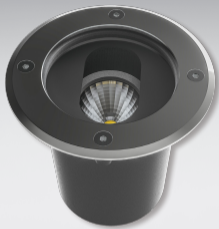

# Lucande

**Art.-No.: 9969050**

incl. LED L9001200  
660 lm Modul  
200 lm Lamp  
6W LED  
7W Total  
230V~50Hz  
3000K  
CRI >80  
50000 h  
≥15000 ON/OFF

**IP67**

UOM:mm

**UK  
CA**

LUQOM Holding GmbH · Seelbude 13 · D-36110 Schlitz · [www.lucande.eu](http://www.lucande.eu)