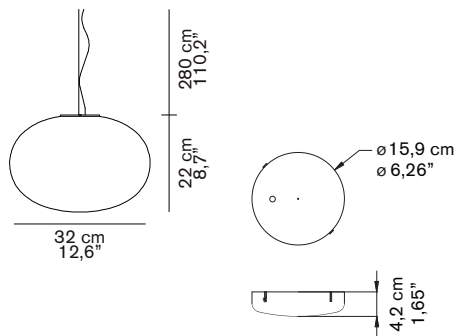

### DIMENSIONS

### PACKAGING

dimensions 41x41x36 cm / 16,1"x16,1"x14,2"  
volume 0,0606 m<sup>3</sup> / 2,14 ft<sup>3</sup>  
weight 3,7 kg / 8,16 lb

### PHOTOMETRIC CURVE