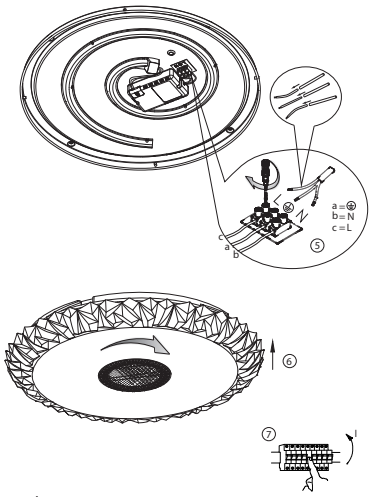

LED	18,8 W		
	2.500 lm		
	24 W		
	1.900 lm		
t	30.000 h		
TK	2.700 - 5.000 K / RGB		
	15.000 x		
	τ < 0,5 s		

997558	
230V / 50Hz~	
LED	1x LED-Board 245V DC / 18,8 W

4

5

6