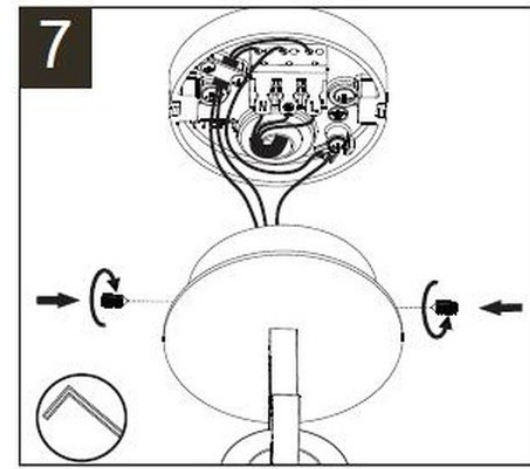

Assembly Instructions / Instrucciones De Montaje

Para mantener el IP, se recomienda conectar mediante manguera redonda de 3 polos.
To maintain the IP, it is recommended to connect using a 3-pole round hose.

Item No.: 6555
E27 1 * MAX 20W LED
100-240V~ 50/60Hz

IP54

m^Δntra