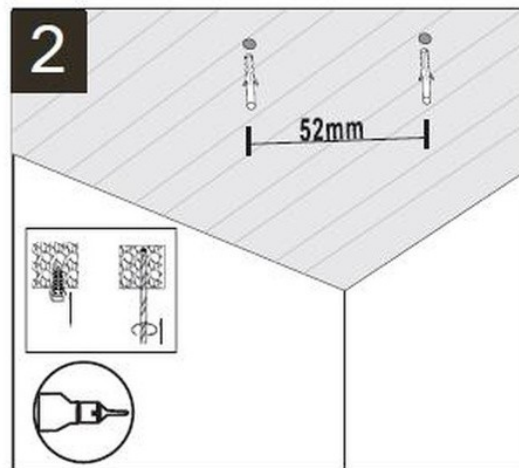

Assembly Instructions / Instrucciones De Montaje

Para mantener el IP, se recomienda conectar mediante manguera redonda de 3 polos.
To maintain the IP, it is recommended to connect using a 3-pole round hose.

Item No.: 6555
E27 1 * MAX 20W LED
100-240V~ 50/60Hz

IP54

m^Δntra