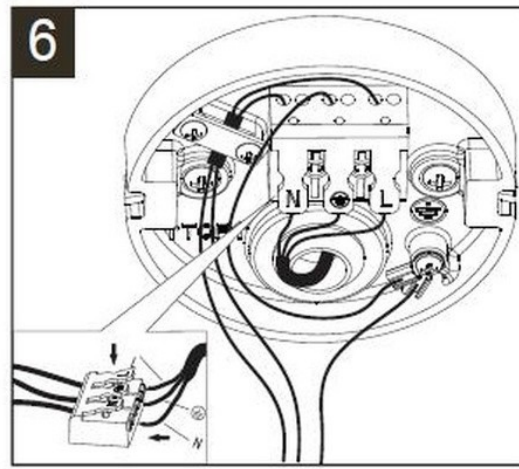

Assembly Instructions / Instrucciones De Montaje

Para mantener el IP, se recomienda conectar mediante manguera redonda de 3 polos.
To maintain the IP, it is recommended to connect using a 3-pole round hose.

Item No.: 6555
E27 1 * MAX 20W LED
100-240V~ 50/60Hz

IP54

m^Δntra