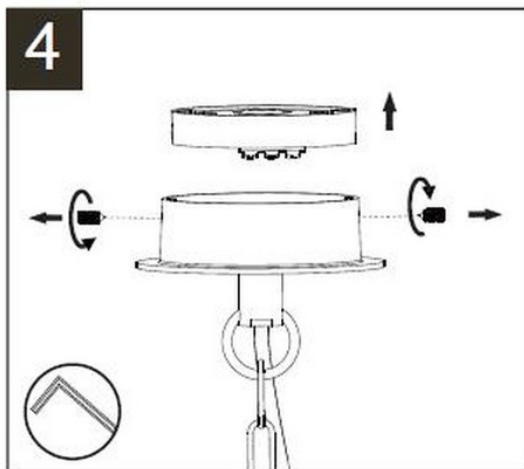

Assembly Instructions / Instrucciones De Montaje

Para mantener el IP, se recomienda conectar mediante manguera redonda de 3 polos.
To maintain the IP, it is recommended to connect using a 3-pole round hose.

Item No.: 6555
E27 1 * MAX 20W LED
100-240V~ 50/60Hz

IP54

m^Δntra