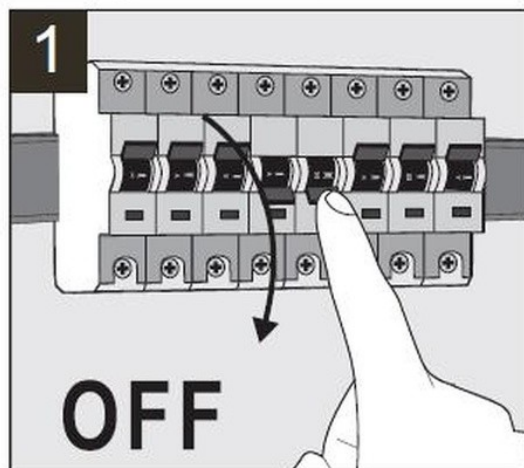

Assembly Instructions / Instrucciones De Montaje

Para mantener el IP, se recomienda conectar mediante manguera redonda de 3 polos.
To maintain the IP, it is recommended to connect using a 3-pole round hose.