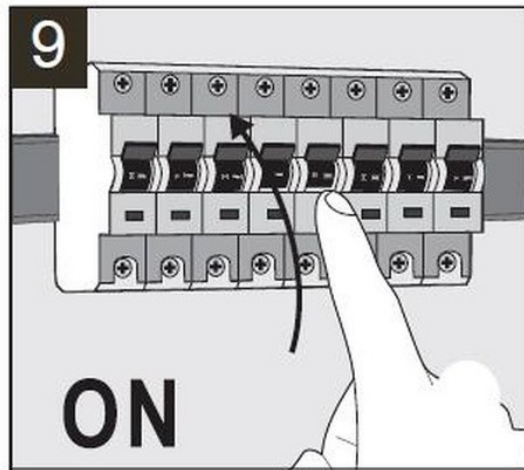

Assembly Instructions / Instrucciones De Montaje

Para mantener el IP, se recomienda conectar mediante manguera redonda de 3 polos.
To maintain the IP, it is recommended to connect using a 3-pole round hose.

Item No.: 6555
E27 1 * MAX 20W LED
100-240V~ 50/60Hz

IP54

m^Δntra