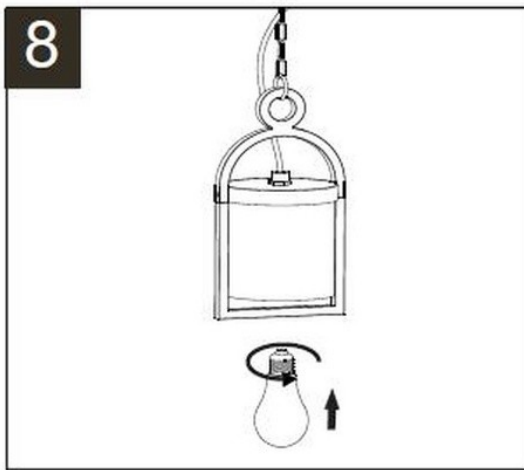

Assembly Instructions / Instrucciones De Montaje

Para mantener el IP, se recomienda conectar mediante manguera redonda de 3 polos.
To maintain the IP, it is recommended to connect using a 3-pole round hose.

Item No.: 6555
E27 1 * MAX 20W LED
100-240V~ 50/60Hz

IP54

m^Δntra