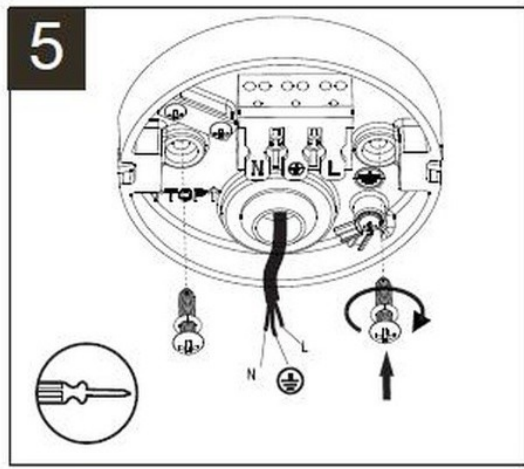

Assembly Instructions / Instrucciones De Montaje

Para mantener el IP, se recomienda conectar mediante manguera redonda de 3 polos.
To maintain the IP, it is recommended to connect using a 3-pole round hose.

Item No.: 6555
E27 1 * MAX 20W LED
100-240V~ 50/60Hz

IP54

m^Δntra