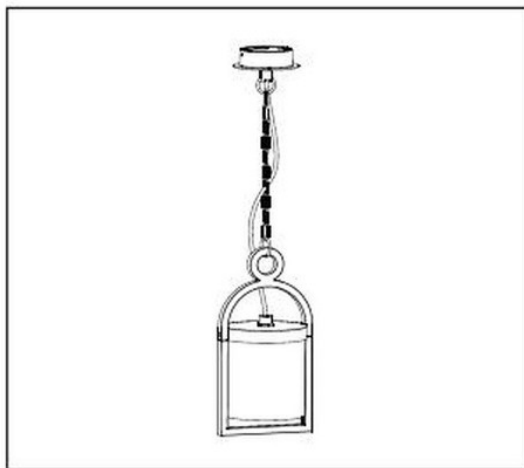

Assembly Instructions / Instrucciones De Montaje

Para mantener el IP, se recomienda conectar mediante manguera redonda de 3 polos.
To maintain the IP, it is recommended to connect using a 3-pole round hose.

Item No.: 6555
E27 1 * MAX 20W LED
100-240V~ 50/60Hz

IP54

m^Δntra