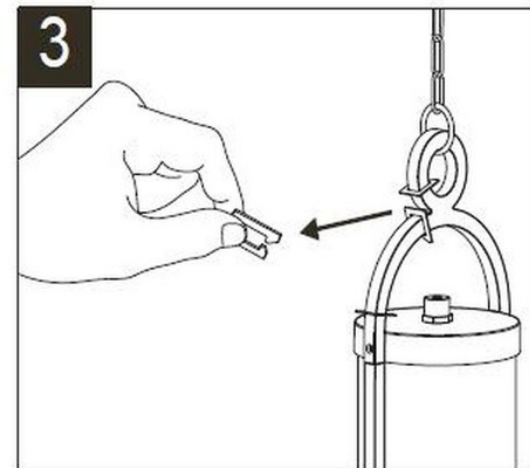

Assembly Instructions / Instrucciones De Montaje

Para mantener el IP, se recomienda conectar mediante manguera redonda de 3 polos.
To maintain the IP, it is recommended to connect using a 3-pole round hose.

Item No.: 6555
E27 1 * MAX 20W LED
100-240V~ 50/60Hz

IP54

m^Δntra