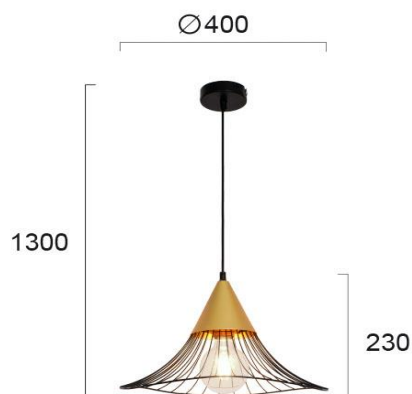

### Product Datasheet

<b>Code</b>	4252900
<b>Description</b>	Pendant Light Tina
<b>Family</b>	TINA
<b>Type</b>	PENDANT
<b>Type of Lamp</b>	E27
<b>Watt</b>	MAX 70W
<b>Volt</b>	220-240 VAC
<b>Hertz</b>	50-60 Hz
<b>Class</b>	II
<b>IP</b>	IP20
<b>Environment</b>	Indoor
<b>Color</b>	BLACK / GOLD
<b>Material</b>	PLATED /ELECTROSTATIC PAINTED STEEL
<b>Length</b>	D:400
<b>Height</b>	H:1300
<b>Width</b>	