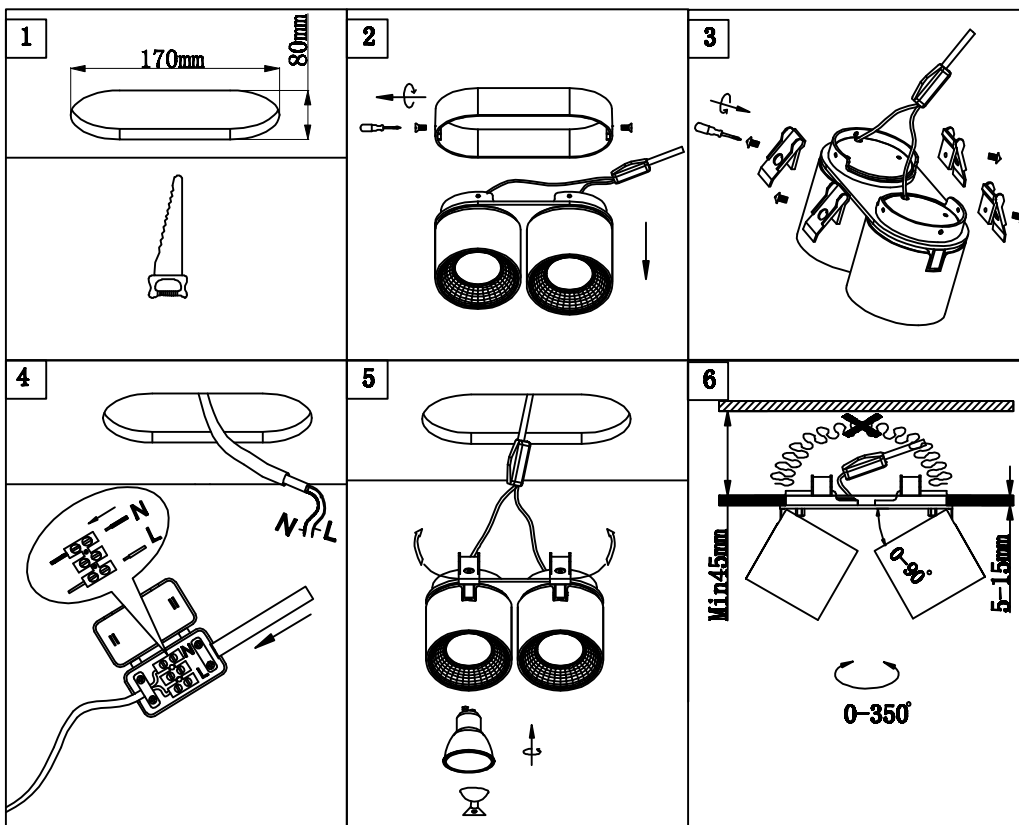

(SR) UPOZORENJE!

Prije početka montaže, pažljivo pročitajte sigurnosne upute!

(UK) ПОПЕРЕДЖЕННЯ!

Перед розбиранням, будь ласка, уважно прочитайте інструкції з техніки безпеки!

A

B

230V ~ 50Hz, 2xGU10/max.10W