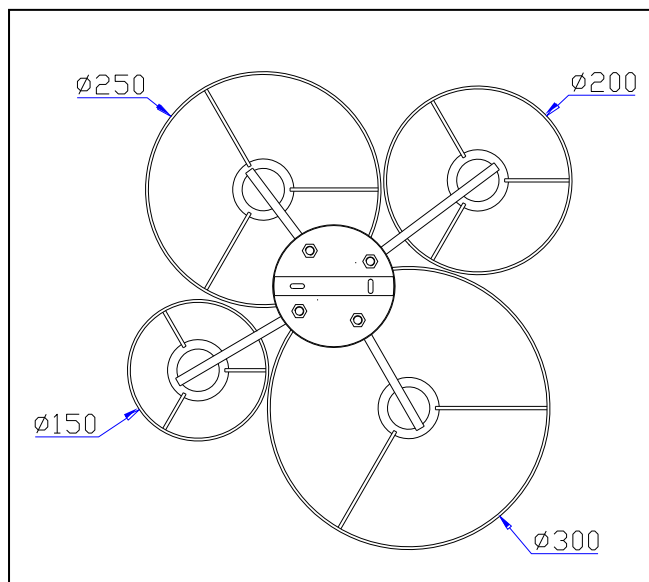

230V~50Hz
4 x E27 / max.42W