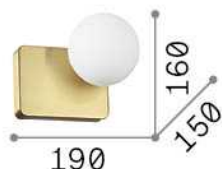

Info sorgente e prestazionali

Sorgente integrata	Light bulb (included)
Sorgente sostituibile	No
Potenza	G9 max 1 x 4 W
Emissione	Diffuse
Consumo massimo	-
Lampadina inclusa	1 - E14 OLIVA 4W 3000K CRI80 SATIN