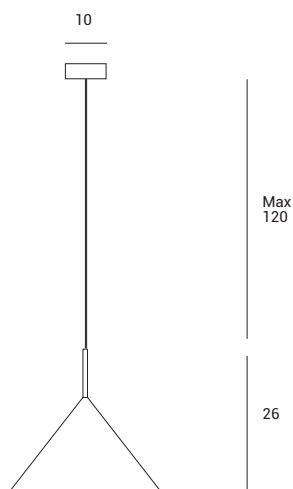

Lampada a sospensione
in metallo verniciato a polvere:
colore esterno nero soft touch,
interno bianco, diametro 26,5 cm.
Stelo in ottone spazzolato e cavi di
alimentazione altezza 120 cm.

Pendant light in powder coated
metal: soft touch black finish on
the outside, white on the inside,
measuring 26.5 cm in diameter.
Brushed brass stem and 120 cm
cables.

Pendelleuchte aus
pulverbeschichtetem Metall.
Außen Soft-Touch-Schwarz,
innen Weiß, Durchmesser 26,5 cm.
Pendelrohr aus gebürstetem
Messing und Stromkabel 120 cm.

SAMOI

Source

E27

Power

1 x max 40w

1744.109