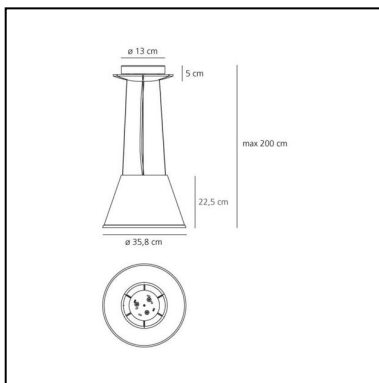

Choose Suspension - White

Matteo Thun & Partners

IP20    Dimmbar:  

LUMINAIRE

- Watt: **13W**
- Spannung (V): **220V-240V**
- Lichtstrom (lm): **1291lm**

BESCHREIBUNG

Pendelleuchte, erhältlich in zwei Größen für Glüh- oder Leuchtstofflampen. Materialien: Struktur aus grau lackiertem Metall; verstellbarer Schirm aus thermogeformtem Polypropylen mit naturbelassenem Pergamentpapier ausgekleidet.

ARTIKELNUMMER: 1123110A

FUNKTIONEN

- Artikelnummer: **1123110A**
- Farbe: **White**
- Installation: **Pendelleuchte**
- Material: **Parchment paper, polycarbonate**
- Serie: **Design Collection**
- Anwendungsbereich: **Innenbeleuchtung**
- Einsatzbereich: **Hospitality**
- Lichtverteilung: **direkt/indirekt und Spot**
- design: **Matteo Thun & Partners**

DIMENSION

- Höhe: **cm 22.5**
- Breite: **cm 35.8**
- Durchmesser Fuß: **cm 13**
- Max Höhe von der Decke: **cm 200**
- Glühdrahttest: **750°**

LICHTQUELLEN NICHT ENTHALTEN

- Kategorie: **LED RETROFIT**
- Anzahl: **1**
- Watt: **15W**
- Lichtstrom (lm): **1150lm**
- Sockel: **E27**