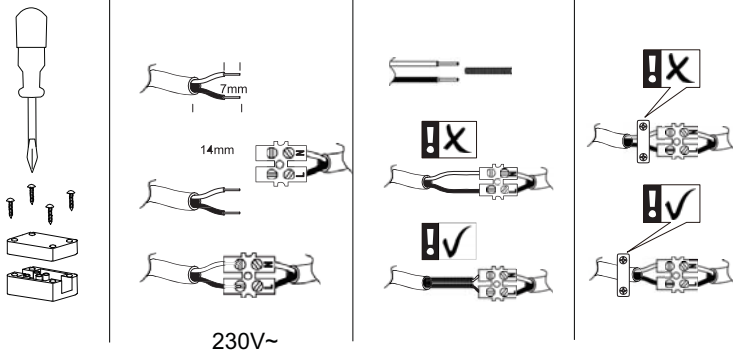

Art.-Nr.: 482.33

x 1

x 1

x 1

incl.

Max. 1 x 20W LED

A

B

C

D

E

F