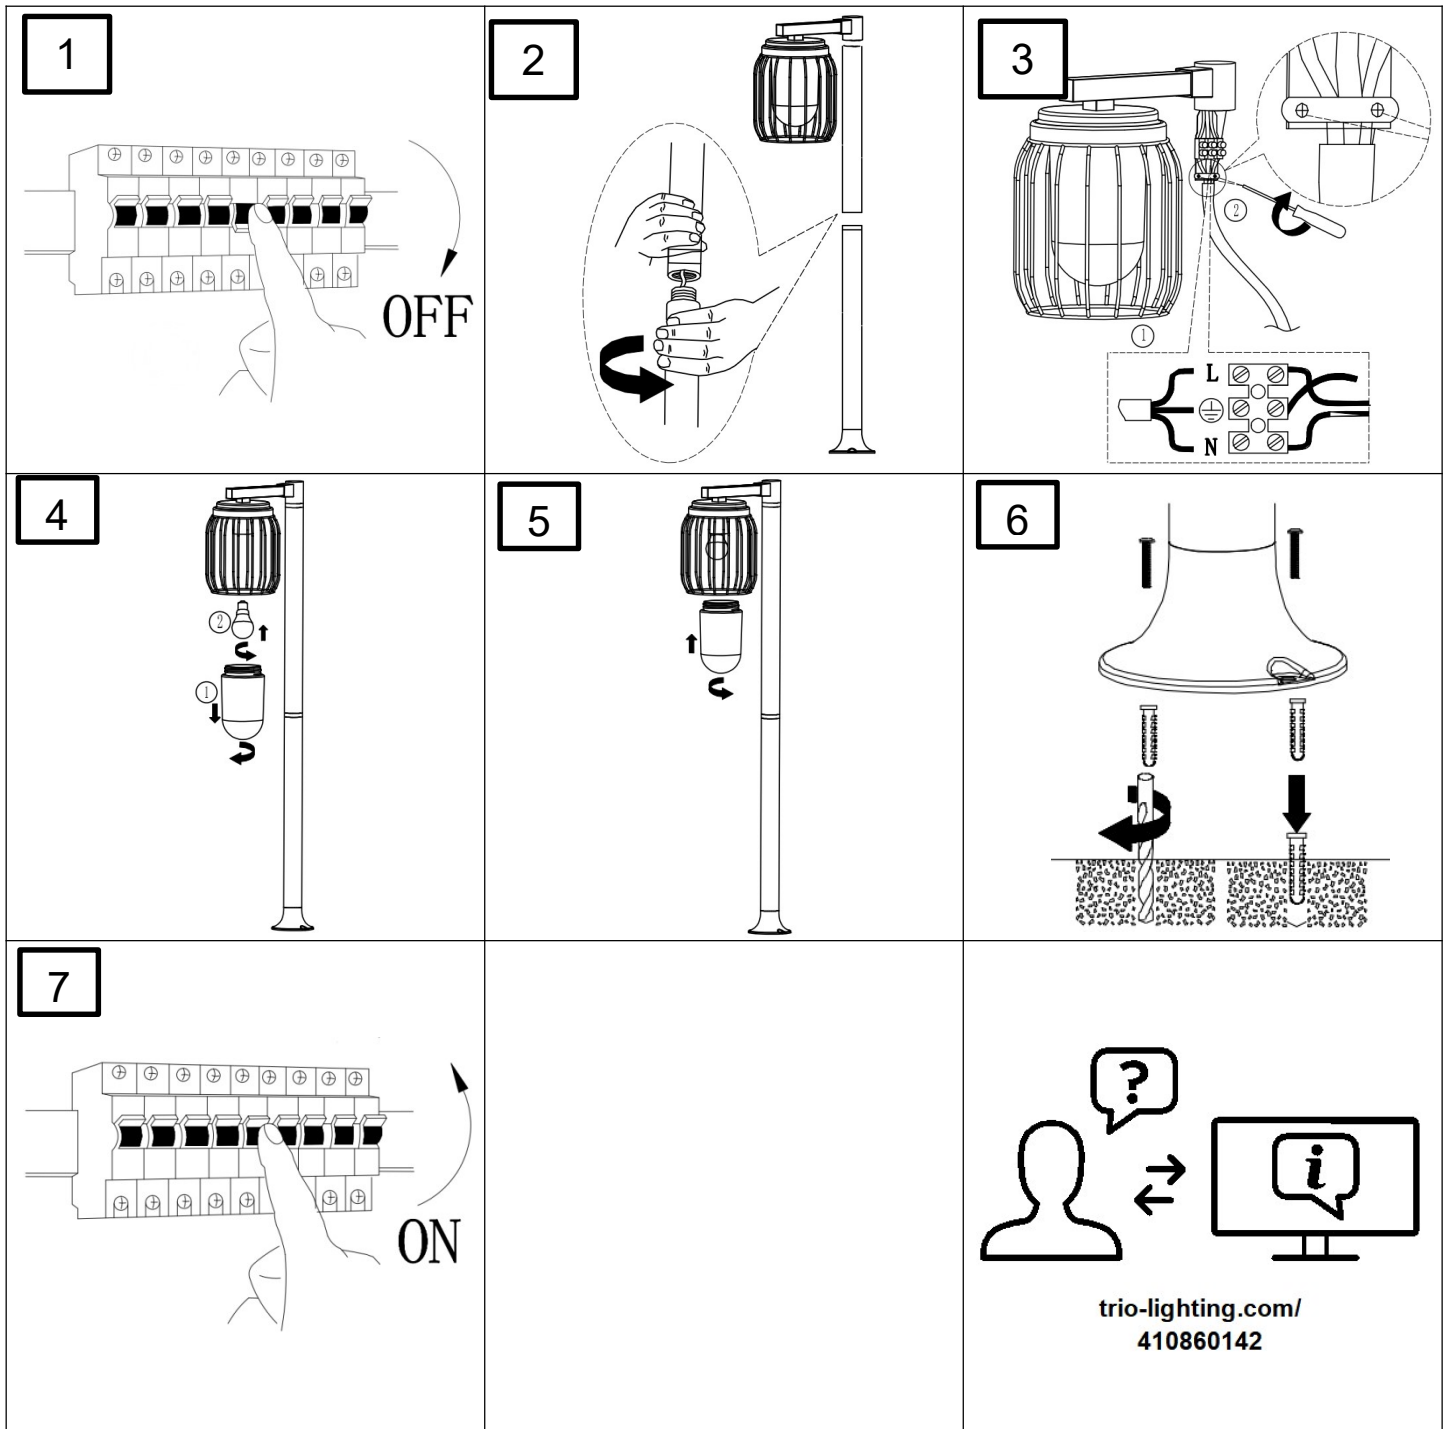

(SR) UPOZORENJE!

Prije početka montaže, pažljivo pročitajte sigurnosne upute!

(UK) ПОПЕРЕДЖЕННЯ!

Перед розбиранням, будь ласка, уважно прочитайте інструкції з техніки безпеки!

230V ~ 50Hz, 1 x E27 Max. 40W