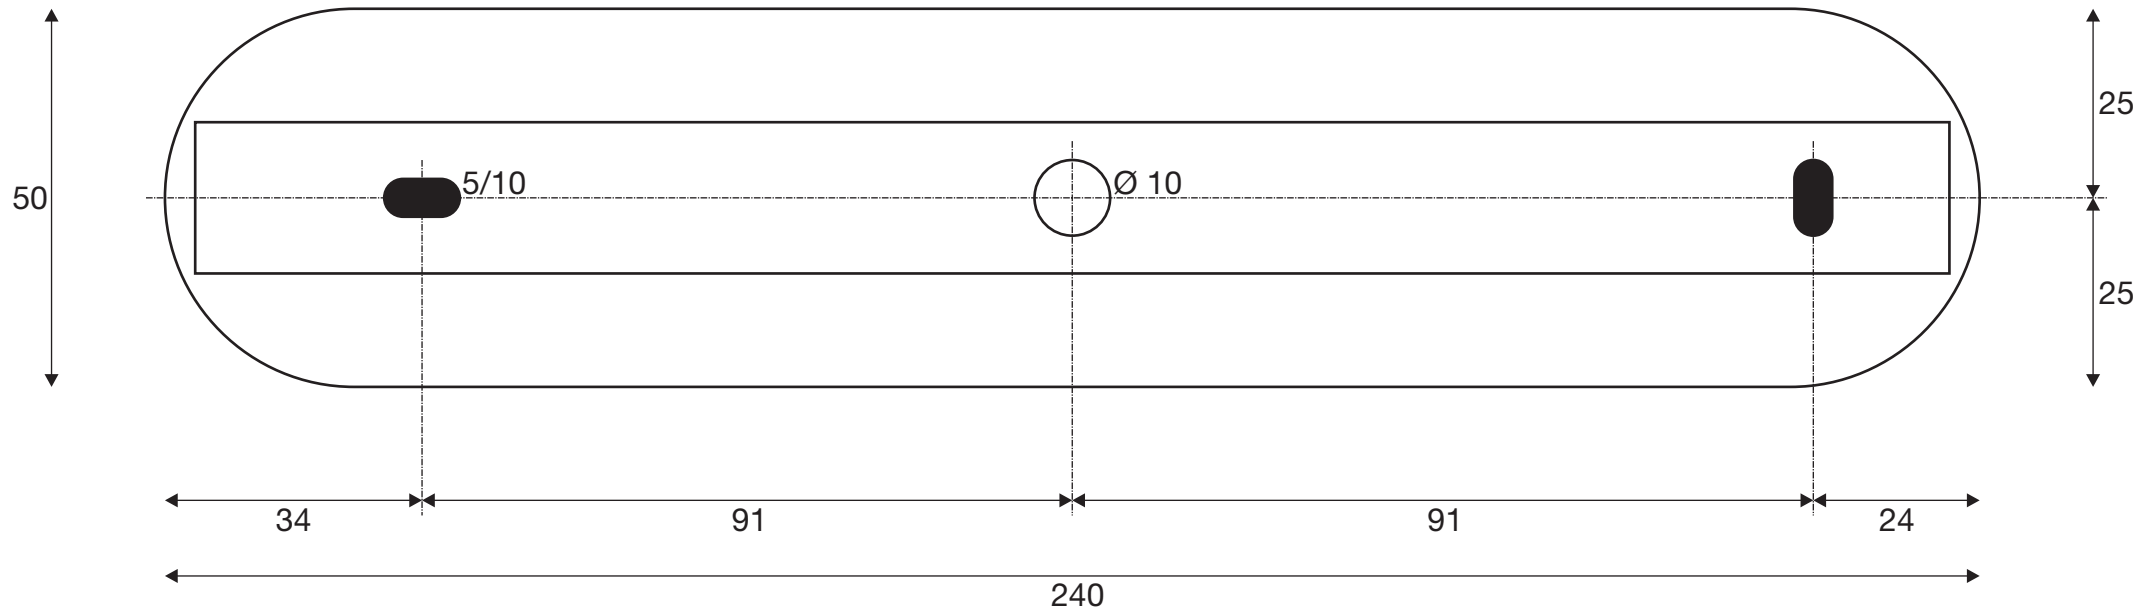

Item-no. 1008710 ...13 ...16 ...19

(mm)

not in scale

nicht maßstäblich

13.06.2024 SLV GmbH

Technische Änderungen vorbehalten. Technical Details are subject to change. Les détails techniques sont sujet à des changements.