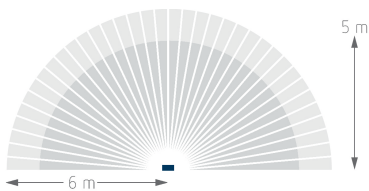

20.07.2020
Seite 1 von 4

theLeda D B plus AL

Artikel-Nr.: 1020906

theben
energy saving comfort

Anschlussbilder

Erfassungsbereich für die Planung

Montagehöhe (A)	Quer gehend (t)	Frontal gehend (R)
	6 m	5 m

theLeda D B plus AL