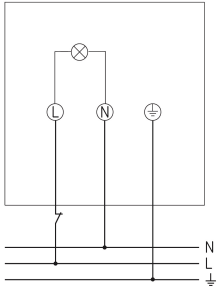

20.07.2020
Seite 1 von 4

theLeda D B plus AL

Artikel-Nr.: 1020906

theben
energy saving comfort

Anschlussbilder

Erfassungsbereich für die Planung

Montagehöhe (A)	Quer gehend (t)	Frontal gehend (R)
	6 m	5 m

theLeda D B plus AL