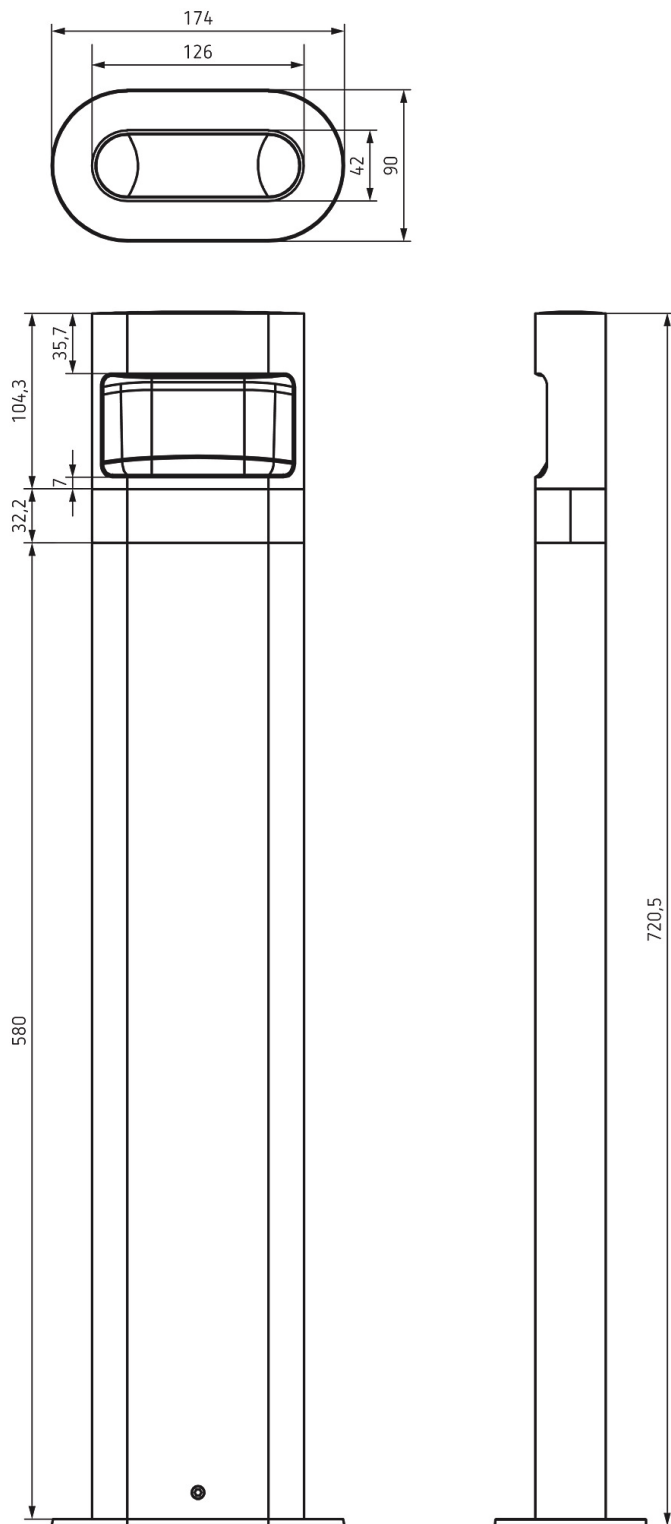

20.07.2020
Seite 1 von 4

theLeda D B plus AL

Artikel-Nr.: 1020906

theben
energy saving comfort

Anschlussbilder

Erfassungsbereich für die Planung

Montagehöhe (A)	Quer gehend (t)	Frontal gehend (R)
	6 m	5 m

theLeda D B plus AL

Artikel-Nr.: 1020906

theben
energy saving comfort

Maßbilder

Technische Änderungen und Druckfehler vorbehalten

weitere Informationen unter: www.theben.de/produkt/1020906

Die Lastangaben werden mit exemplarisch ausgesuchten Leuchtmitteln ermittelt und sind daher aufgrund der Vielzahl der erhältlichen Produkte typische Angaben.