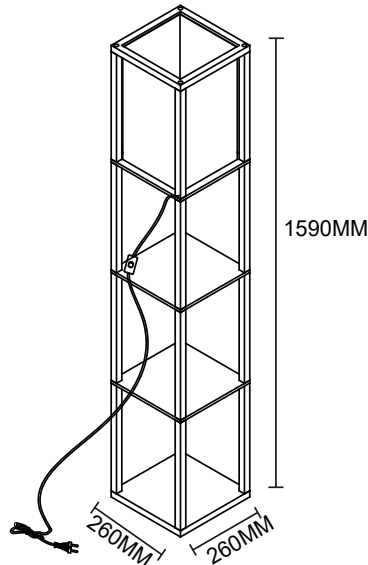

10017715

1x E27 LED max. 15W
220-240V ~ 50Hz

(DE) Bestimmungsgemäße Verwendung

(GB) Intended use / (FR) Utilisation conforme / (NL) Beoogd gebruik / (PL) Stosowanie zgodnie z przeznaczeniem /
(NO) Riktig bruk / (DK) Korrekt brug / (SE) Avsedd användning / (FI) Määräystenmukainen käyttö
(IT) Impiego appropriato / (ES) Uso prescrito / (CZ) Použití v souladu s určením / (PT) Utilização correta / (GR) Ενδεδειγμένη χρήση

(DE)	Als Stehleuchte im Innenbereich	(GB)	Use as a floor lamp indoors
(FR)	En tant que lampadaire sur des sols plats, stables, à l'intérieur	(NL)	Binnenshuis als staande lamp op effen ondergrond
(PL)	Jako lampa stojąca na równych, stabilnych podłogach we wnętrzach	(NO)	Som gulvlampe på rett flate innendørs
(DK)	Som gulvlampe på ret gulv indendørs	(SE)	Används som golvampa inomhus
(FI)	Käyttö sisätilojen lattiavalaisimena	(IT)	Impiego come lampada da pavimento in ambienti interni
(ES)	Empleo en tanto lámpara de pie en interiores	(CZ)	Použití jako stojací lampa v interiéru
(PT)	Aplicação como candeeiro de pé em interiores	(GR)	Χρήση ως επιδαπέδιο φωτιστικό σε εσωτερικό χώρο