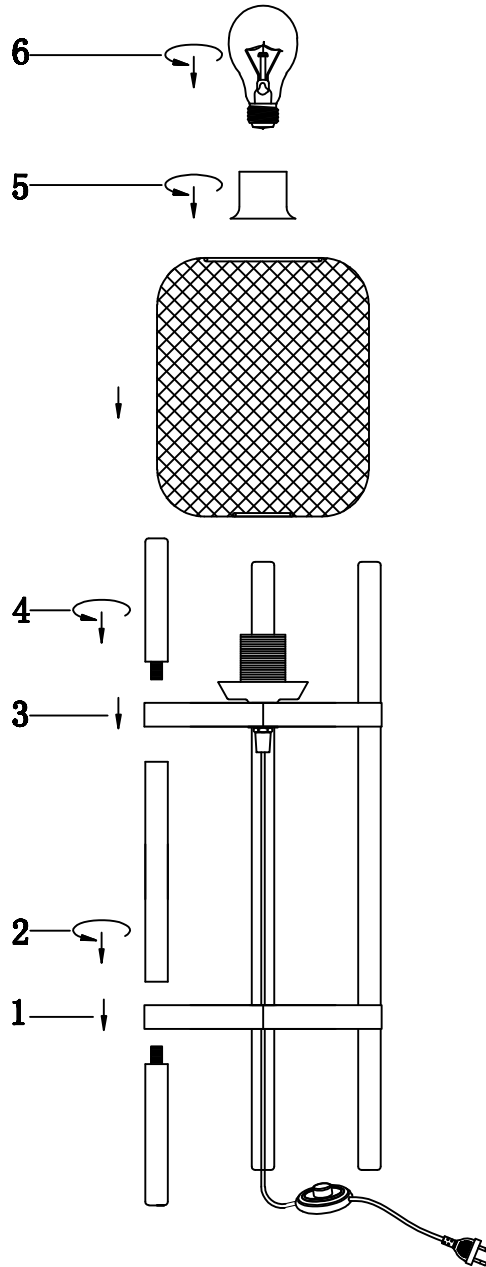

(SR) UPOZORENJE!

Prije početka montaže, pažljivo pročitajte sigurnosne upute!

230V ~ 50Hz, 1x E27 / max. 40W

reality-leuchten.de/
R40561032