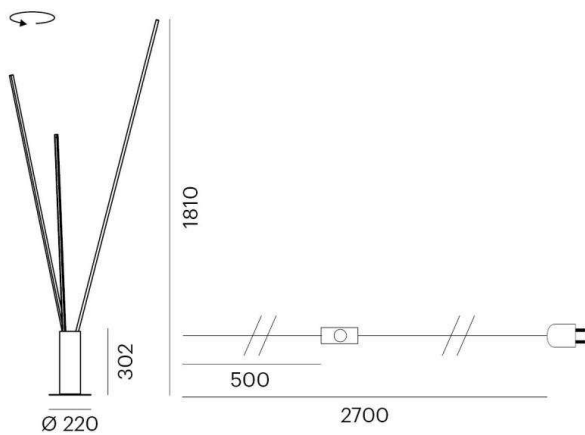

TREPOLE F

472-60023600

TREPOLE STEHLEUCHTE aus Aluminium, schwarz, ähnlich RAL 9005, Lichtaustritt indirekt, IP20

SKIZZE

TECHNISCHE DETAILS

Systemleistung [W]	64
Leuchtmittel	LED 60W
Lichtstrom [lm]	2750
Lichtfarbe [K]	2700K
CRI	>90
Lichtaustritt	indirekt
Spannung [V]	220-240V 50/60Hz
Material	Aluminium
Höhe [mm]	1810
Durchmesser [mm]	220X302
Schutzart [IP]	IP20
Schutzklasse	Schutzklasse II
Farbe Leuchte	schwarz
RAL	9005
EAN-Nummer	9010506275919
Lebensdauer [h]	25 000

LICHTVERTEILUNGSKURVE

Die Werte sind Bemessungswerte. Leistung und Lichtstrom unterliegen initial einer Toleranz von +/- 10%. Toleranz der Farbtemperatur: +/- 150 K. Die Werte gelten wenn nicht anders angegeben für eine Umgebungstemperatur von 25°C.