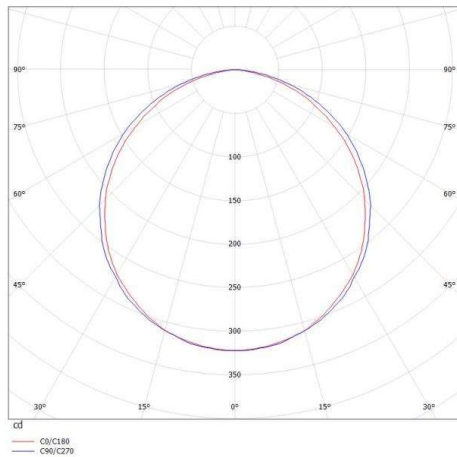

TREPOLE F

472-60023600

TREPOLE STEHLEUCHTE aus Aluminium, schwarz, ähnlich RAL 9005, Lichtaustritt indirekt, IP20

SKIZZE

TECHNISCHE DETAILS

Systemleistung [W]	64
Leuchtmittel	LED 60W
Lichtstrom [lm]	2750
Lichtfarbe [K]	2700K
CRI	>90
Lichtaustritt	indirekt
Spannung [V]	220-240V 50/60Hz
Material	Aluminium
Höhe [mm]	1810
Durchmesser [mm]	220X302
Schutzart [IP]	IP20
Schutzklasse	Schutzklasse II
Farbe Leuchte	schwarz
RAL	9005
EAN-Nummer	9010506275919
Lebensdauer [h]	25 000

LICHTVERTEILUNGSKURVE

Die Werte sind Bemessungswerte. Leistung und Lichtstrom unterliegen initial einer Toleranz von +/- 10%. Toleranz der Farbtemperatur: +/- 150 K. Die Werte gelten wenn nicht anders angegeben für eine Umgebungstemperatur von 25°C.