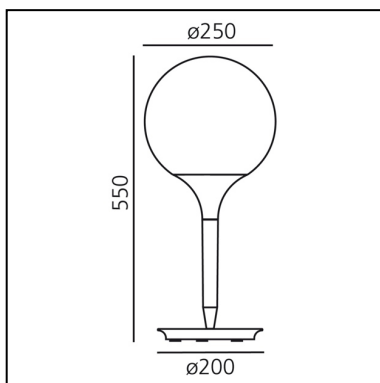

Castore table 25

Michele De Lucchi
Huub Ubbens

IP20    

LUMINAIRE

- Watt: **77W**
- Spannung (V): **220V-240V**
- Lichtstrom (lm): **1065lm**
- CCT: **2900K**
- Efficiency: **81%**
- Efficacy: **14.52lm/W**
- CRI: **100**

BESCHREIBUNG

Tischleuchte, passend zu den Steh- und Pendelleuchten der Familie. In vier Größen erhältlich. Materialien: Deckenrosette und Stab aus thermoplastischem Harz; Schirm aus mundgeblasenem Glas. Diffuse Lichtverteilung.

ARTIKELNUMMER: 1050010A

FUNKTIONEN

- Artikelnummer: **1050010A**
- Farbe: **weiß**
- Installation: **Tischleuchte**
- Material: **Zamak, polycarbonate, blown glass**
- Serie: **Design Collection**
- Anwendungsbereich: **Innenbeleuchtung**
- Einsatzbereich: **Hospitality, Retail, Residential**
- Lichtverteilung: **diffus**
- design: **Michele De Lucchi, Huub Ubbens**

DIMENSION

- Höhe: **cm 55**
- Breite: **cm 25**
- Durchmesser Fuß: **cm 20**
- Widerstand: **N/D**
- Glühdrahttest: **750°**

OHNE LEUCHTMITTEL

- Kategorie: **HALO**
- Anzahl: **1**
- Watt: **77 W**
- Sockel: **E27**
- Farbtemperatur(K): **3000 K**
- Baureihe: **A**