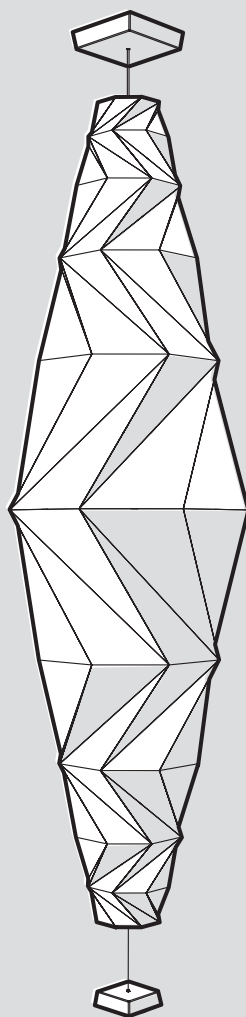

Artemide®

陰翳
IN-EI
ISSEY MIYAKE

Minomushi

design

Issey Miyake + Reality Lab.

i

1

2

6a

6b

7

8

9

10

11

12

13

14

16

15

17

18

19

20