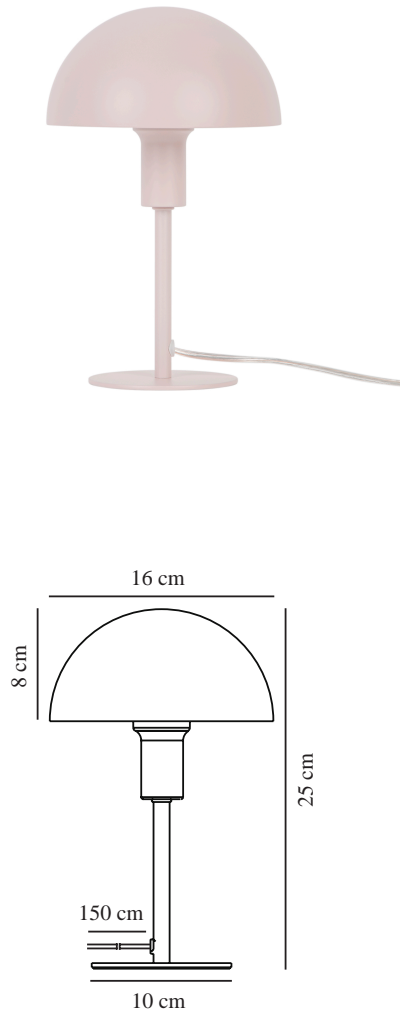

# ELLEN MINI | TISCHLAMPE | STAUBROSA

2213745057

nordlux®

Spannung (V): 220-240 Volt  
IP-Grad: IP20  
Maximale Lampenleistung (W):  
40W  
Klasse (Klasse 1, Klasse 2,  
Klasse 3): Klasse 2 (Dopp. isoliert)  
Leuchtmittelsockel: E14  
Schalterplatzierung: Auf dem  
Kabel  
Parallelschaltung: False

Hauptmaterial: Metall  
Sekundärmaterial: Plastik  
Kabel Farbe: Klar  
Kabel Länge (cm): 150  
Oberflächenmaterial Kabel: Plastik  
Ist das Kabel austauschbar?:  
False

Farbe: Staubrosa  
Höhe (cm): 25  
Breite (cm): 16  
Rohrdurchmesser (cm): 1.15  
Schirmdurchmesser (cm): 16  
Außenbereich-Basisabmessungen  
(cm): 10  
Länge (cm): 16  
Direkt in die Isolierung montieren:  
False

EAN: 5704924014208

TUN: 2310312  
Artikelnummer: 2213745057  
Stück pro Hauptkarton: 4  
Verkaufsbox Höhe (cm): 26  
Verkaufsbox Breite (cm): 17.5  
Verkaufsbox Tiefe (cm): 17.5  
Verkaufsbox Volumen m³ : 0.008  
Produkt Nettogewicht (kg): 0.65

- Kleine Ausführung, die sich perfekt für Orte mit wenig Platz eignet • Zeitgenössischer und schlichter Stil
- Sorgt für ein weiches Downlight

Ellen verkörpert minimalistisches und zeitloses skandinavisches Design und passt wunderbar zu den meisten Einrichtungsstilen. Diese farbenfrohe „Mini-Version“ eignet sich perfekt zum Beleuchten eines Regals, einer Fensterbank, des Kinderzimmers oder anderer Orte, an denen nicht viel Platz ist.