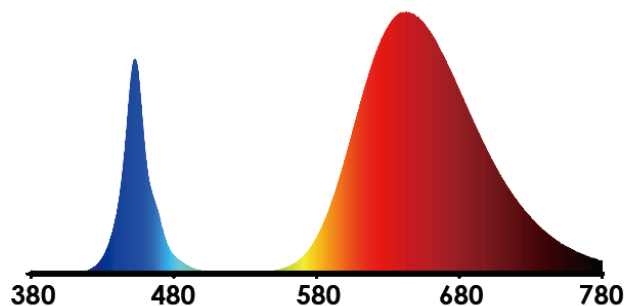

Farbspektrum