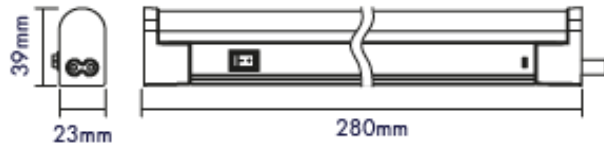

### Produktabmessungen

Länge ..... 280 mm  
 Breite ..... 39 mm  
 Höhe ..... 23 mm  
 Gewicht ..... 76 g

<sup>1</sup> bis zum Erreichen von 60 % Lichtstrom

<sup>2</sup> gebunden als Amalgam

<sup>3</sup> eines herkömmlichen Leuchtmittels gleichen Typs

<sup>4</sup> am Ende der Nennlebensdauer

gemäß EU-Verordnung Nr. 1194/2012

### Abmessungsskizze