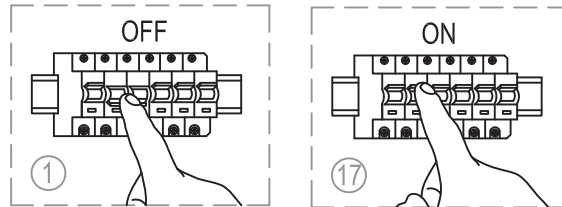

miloox[®]

Model: 1744.177

G9 x 4 x 40W MAX,
220~240V 50/60Hz

Imported from Sforzin Illuminazione,
Viale dell'industria 21.20037.Paderno
Dugnano-Milano Italy.Made in China
www.miloox.it

DESIGN: ARCH.DAVIDE NEGRI