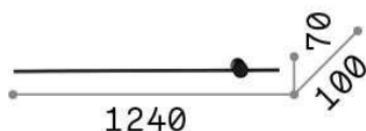

## DECORATIVO - Wand

Ean	8021696285108
Artikel	ESSENCE AP 20W NERO
Installation	Wand
Garantie	5 years
Bruttogewicht	1.88 kg
Volumen	0.03458 m <sup>3</sup>

## Quellinfo

Integrierte Quelle	Integrated LED module
Austauschbare Quelle	-
Leistung	LED 20W
Emissionen	Indirect
Maximaler Verbrauch	max 20,00 W
Merkmale LED	LED SMD
CCT	3000 K
Dauer LED (t. 25°C)	30000 h
CRI	> 80
Lichtstrahlfluss	2650 lm
Nützlicher Lichtstrom	2130 lm
Photobiologisches Risiko	1
Standby-Leistung	< 0.50