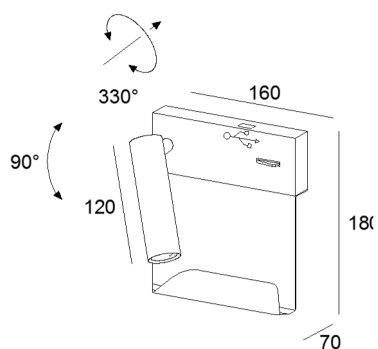

RONA

Technische Details

Beschreibung

LED-Leseleuchte,

3 W, Aufbaugehäuse mit eingebautem Driver 230 V und Wippschalter, Gehäuse aus massivem Aluminium, Leuchtenkopf dreh- und schwenkbar (330°/90°), inkl. USB Ladeanschluss und Smartphoneablage

Oberfläche: silbergrau

1x3W LED 40° / 3000K / 160lm* / USB: 5V-1A
Lieferung ohne Smartphone und Kabel

*Lumenangaben sind Nominalwerte