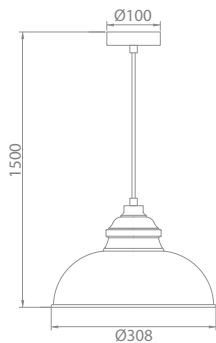

Lindby

UOM:mm

Art.-No.: 9639173

1x E27 LED
max. 15W
230V~50Hz

IP20