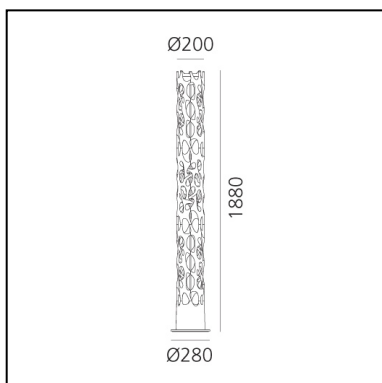

New Nature 2700K - App Compatible

Ross Lovegrove

IP20  

LUMINAIRE

- Watt: **43W**
- Lichtstrom (lm): **3132lm**
- CCT: **2700K**
- Efficiency: **86%**
- Efficacy: **72.84lm/W**
- CRI: **90**

ARTIKELNUMMER: 1157W10APP

FUNKTIONEN

- Artikelnummer: **1157W10APP**
- Farbe: **Weiss**
- Installation: **Stehleuchte**
- Material: **Technopolymer, aluminum, steel**
- Serie: **Design Collection**
- Anwendungsbereich: **Innenbeleuchtung**
- Einsatzbereich: **null, Retail, Büros, Residential**
- design: **Ross Lovegrove**

DIMENSION

- Höhe: **cm 188**
- Breite: **cm 20**
- Durchmesser Fuß: **cm 28**
- Widerstand: **N/A**
- Glühdrahttest: **650°C**

INKLUSIVE LICHTQUELLEN

- Kategorie: **Led**
- Anzahl: **1**
- Watt: **10W**
- Lichtstrom (lm): **300lm**
- Farbtemperatur(K): **3000K**
- Kategorie: **Led**
- Anzahl: **1**
- Watt: **43W**
- Lichtstrom (lm): **3955lm**
- Farbtemperatur(K): **2700K**
- CRI: **90**
- Color Tolerance: **MacAdam 2SDCM**