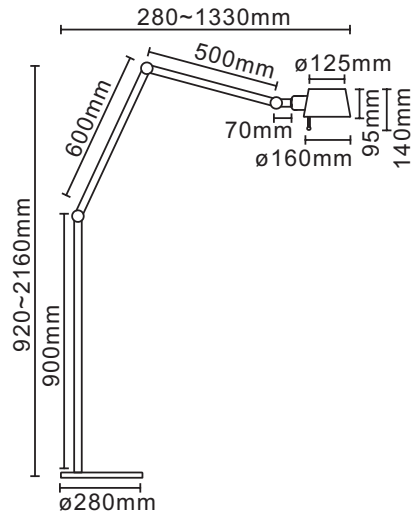

## 10020429

1x E27 LED max. 15W  
230V ~ 50Hz