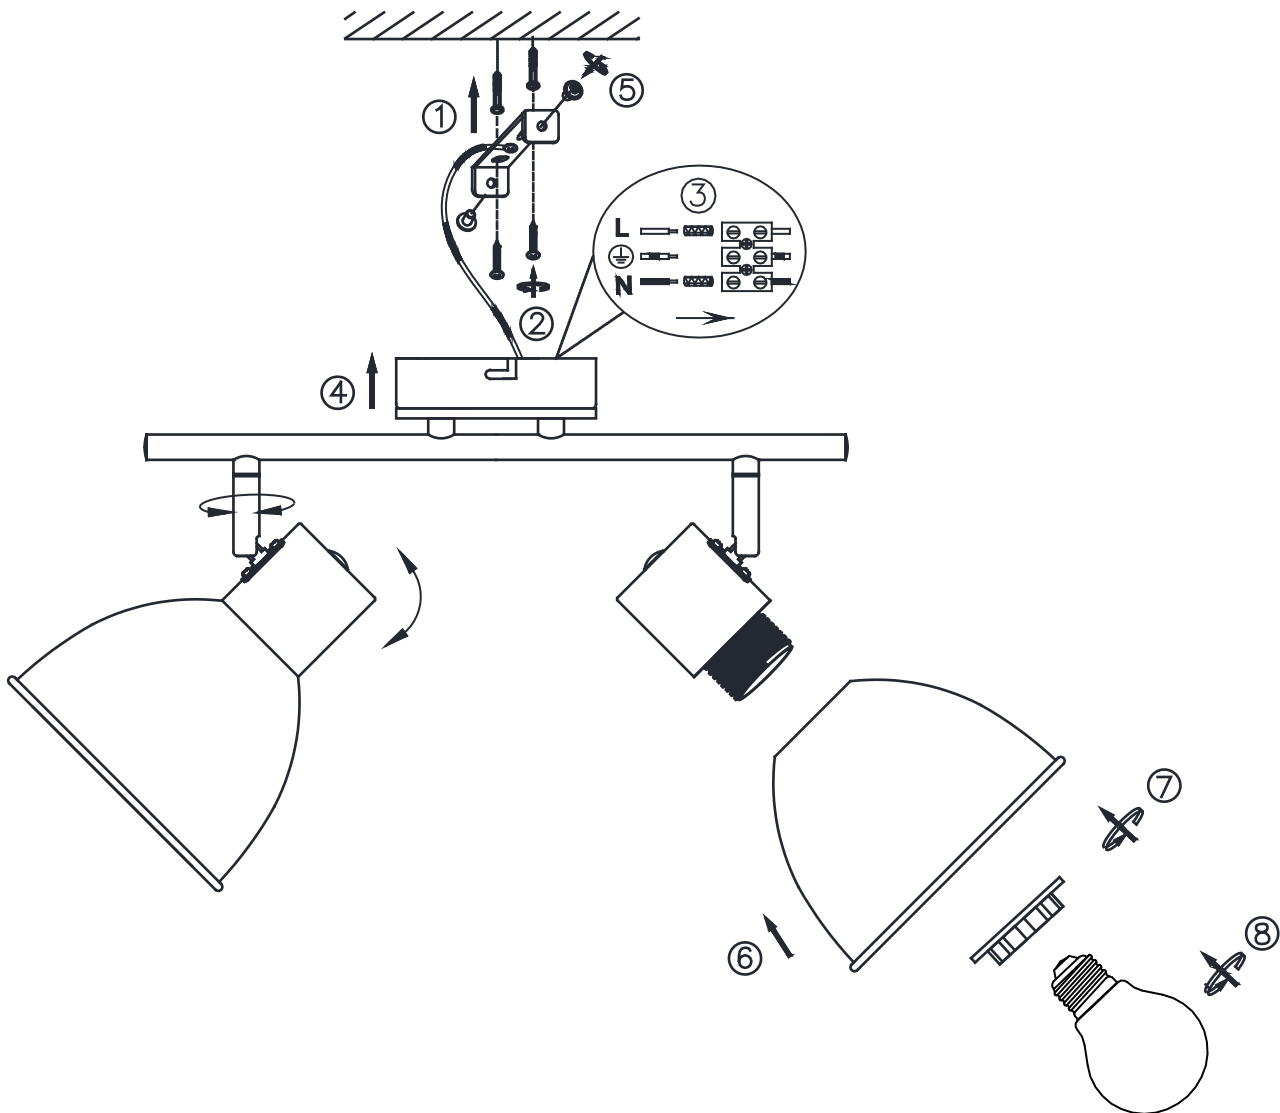

(SR) UPOZORENJE!

Prije početka montaže, pažljivo pročitajte sigurnosne upute!

(UK) ПОПЕРЕДЖЕННЯ!

Перед розбиранням, будь ласка, уважно прочитайте інструкції з техніки безпеки!

230V~50Hz 2 x E27 max.40W

IP 20