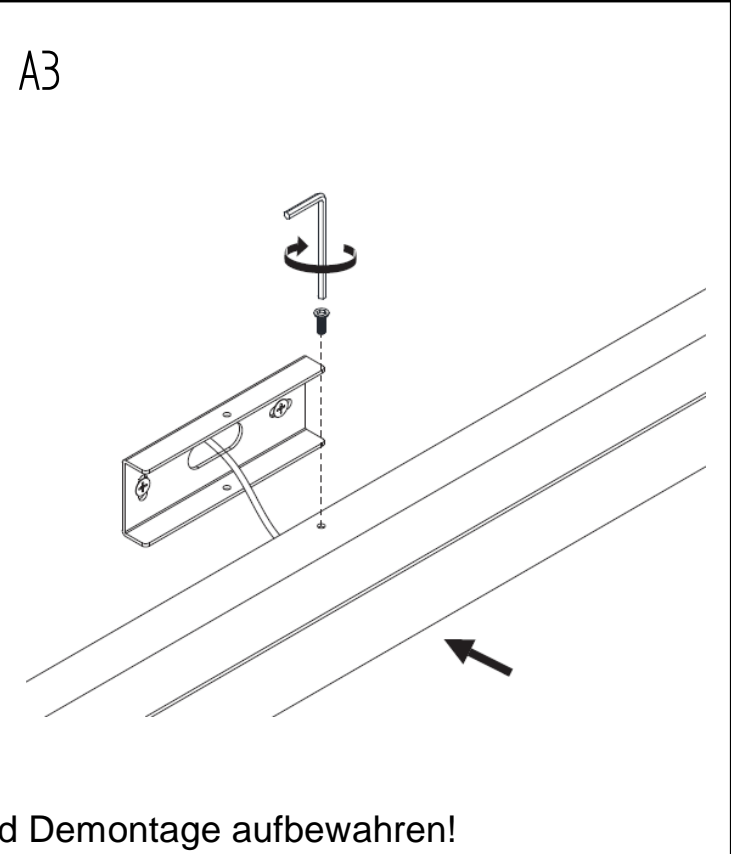

Artikel. Nr.	Spannung	Bestückung
18/1812.xx	220V-240V	12W LED warm weiß, ca. 3000 K, 800 Lumen
18/1813.xx	220V-240V	18W LED warm weiß, ca. 3000 K, 1000 Lumen
18/1814.xx	220V-240V	24W LED warm weiß, ca. 3000 K, 1280 Lumen