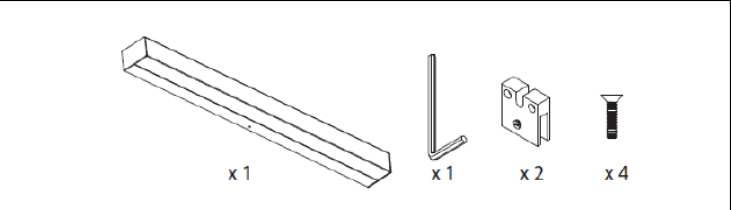

Artikel. Nr.	Spannung	Bestückung
18/1812.xx	220V-240V	12W LED warm weiß, ca. 3000 K, 800 Lumen
18/1813.xx	220V-240V	18W LED warm weiß, ca. 3000 K, 1000 Lumen
18/1814.xx	220V-240V	24W LED warm weiß, ca. 3000 K, 1280 Lumen