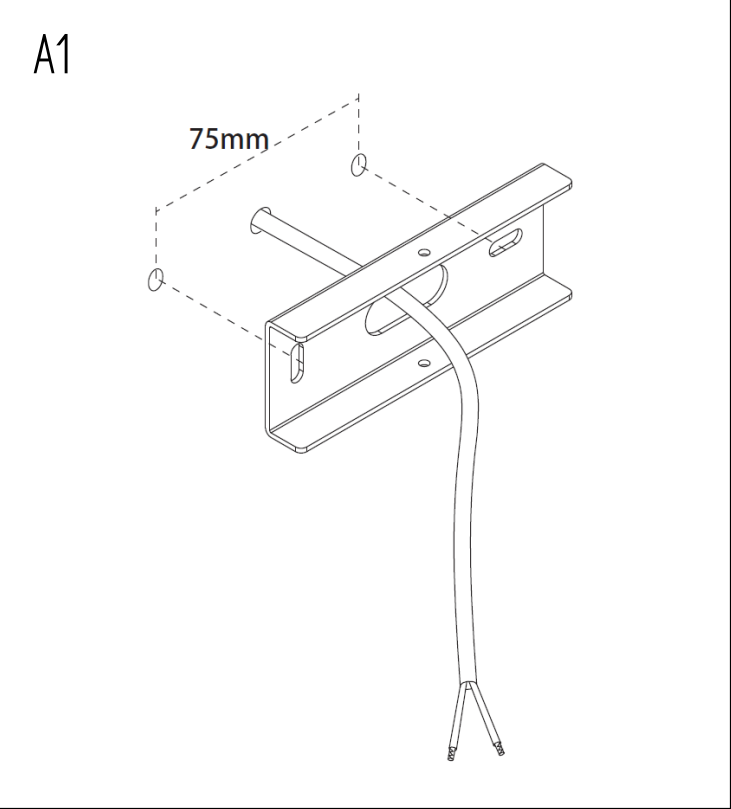

Artikel. Nr.	Spannung	Bestückung
18/1812.xx	220V-240V	12W LED warm weiß, ca. 3000 K, 800 Lumen
18/1813.xx	220V-240V	18W LED warm weiß, ca. 3000 K, 1000 Lumen
18/1814.xx	220V-240V	24W LED warm weiß, ca. 3000 K, 1280 Lumen