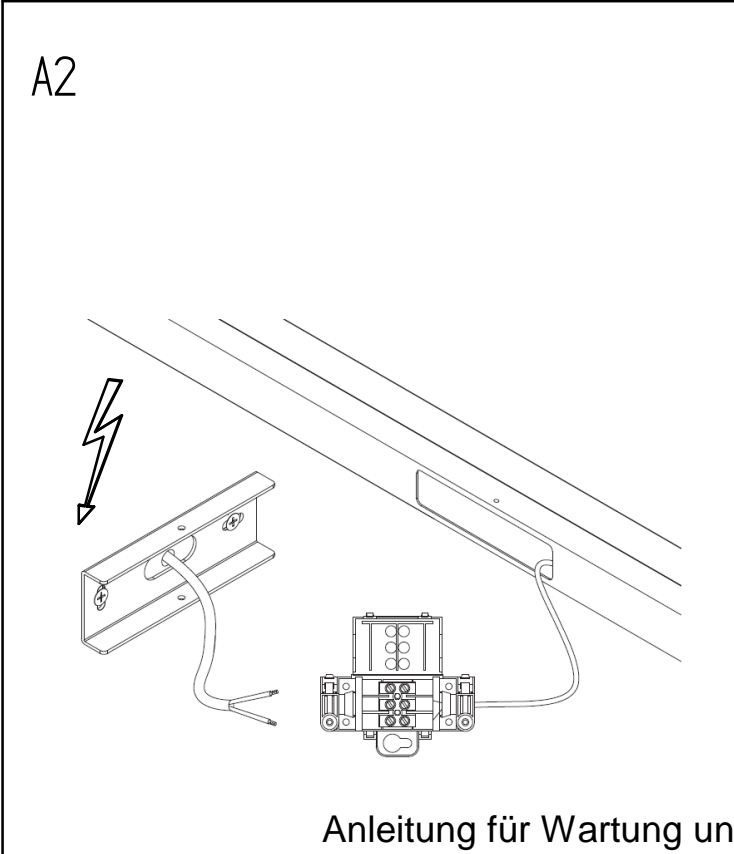

Artikel. Nr.	Spannung	Bestückung
18/1812.xx	220V-240V	12W LED warm weiß, ca. 3000 K, 800 Lumen
18/1813.xx	220V-240V	18W LED warm weiß, ca. 3000 K, 1000 Lumen
18/1814.xx	220V-240V	24W LED warm weiß, ca. 3000 K, 1280 Lumen