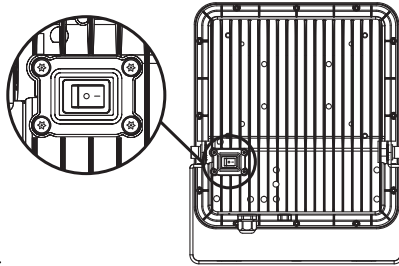

A:Screw

75W/100W-M10x85
150W/200W/210W-M12x100

B:Washer

75W/100W-φ10.5xφ20x2
150W/200W/210W-φ13xφ24x2.5

C:Spring washer

75W/100W-φ10.2xφ15.4x6.5
150W/200W/210W-φ12.2xφ18.4x3.1

D:Nut

75W/100W-M10
150W/200W/210W-M12

3

4

5

6

Photocell / Dämmerungssensor
/ Détecteur de luminosité

- : ON
o : OFF

7

Photocell
Dämmerungssensor
Détecteur de luminosité