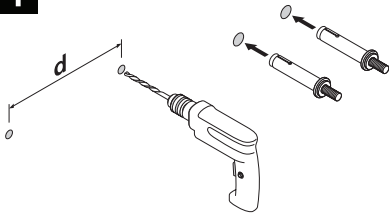

LEO LED IP66

1