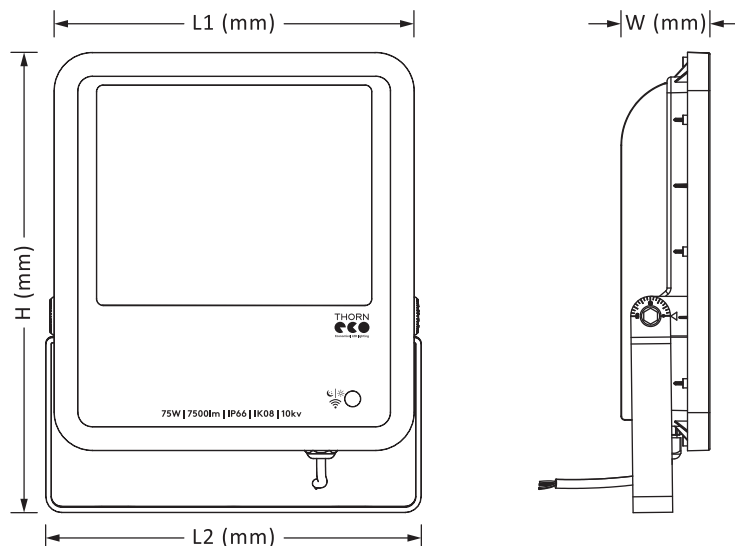

LEO LED IP66

- | | | |
|-------------------------------------|------------------------------------|---------------------------------------|
| EN Installation Instructions | HR Uputstvo za montažu | SE Installationsanvisning |
| DE Montageanleitung | NL Montagehandleiding | RU Инструкция по монтажу |
| CZ Montážní návod | RO Instrucțiuni de montaj | SRB Instrukcija za instalaciju |
| DK Monteringsvejledning | IT Istruzioni di montaggio | SK Montážny návod |
| EE Paigaldusjuhend | LT Montavimo Instrukcijos | SLO Navodilo za montažo |
| FI Asennusohje | LV Instalācijas instrukcija | CN 安装说明书 |
| FR Notice de montage | NO Monteringsanvisning | |
| HU Szerelési útmutató | PL Instrukcja montażu | |

Product Description	Wattage	SAP Code	L1	L2	W	H	Wind speed (m/s)	Windage at 13°(m²) Scx	Load
LEO LED FL IP66 75W 830 PC	75W	96632698	273	285	67	349	25m/s(90km/h)	0.034	1.6Kg
LEO LED FL IP66 75W 840 PC	75W	96630252	273	285	67	349			
LEO LED FL IP66 100W 830 PC	100W	96632699	273	285	67	349			
LEO LED FL IP66 100W 840 PC	100W	96630253	273	285	67	349			
LEO LED FL IP66 150W 830 PC	150W	96632700	366	394	72	456	25m/s(90km/h)	0.056	2.6Kg
LEO LED FL IP66 150W 840 PC	150W	96630254	366	394	72	456			
LEO LED FL IP66 200W 830 PC	200W	96632701	366	394	72	456			
LEO LED FL IP66 200W 840 PC	200W	96630255	366	394	72	456			
LEO LED FL IP66 210W 830 PC	210W	96632702	366	394	72	456			
LEO LED FL IP66 210W 840 PC	210W	96630256	366	394	72	456			

LEO LED IP66

1

	d
LEO LED 75W	180mm
LEO LED 100W	180mm
LEO LED 150W	180mm
LEO LED 200W	180mm
LEO LED 210W	180mm

2

Parts A, B, C, D are NOT included.
Teile A, B, C, D sind nicht im Lieferumfang enthalten.
Pièces A,B,C, D non incluses.

A:Screw

75W/100W-M10x85
150W/200W/210W-M12x100

B:Washer

75W/100W-φ10.5xφ20x2
150W/200W/210W-φ13xφ24x2.5

C:Spring washer

75W/100W-φ10.2xφ15.4x6.5
150W/200W/210W-φ12.2xφ18.4x3.1

D:Nut

75W/100W-M10
150W/200W/210W-M12