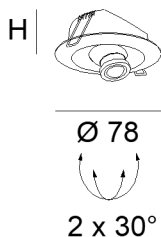

Beschreibung

LED-Einbaustrahler,

2 W, CRI>90, mit hochwertiger Glasoptik, Abstrahlwinkel fokussierbar von 15° bis 60°, schwenkbar (2 x 25°), Driver bitte separat bestellen

Oberfläche: weiß oder schwarz

1x2W LED 15°-60° / 2700K / CRI>90 / 190lm* / 500mA

1x2W LED 15°-60° / 3000K / CRI>90 / 190lm* / 500mA

4000K auf Anfrage

Ausschnittmaß: Ø 68mm
Einbautiefe (H) min.: 30mm

*Lumenangaben sind Nominalwerte

Egger Licht GmbH

www.eggerlicht.com

EGGER*
LICHT