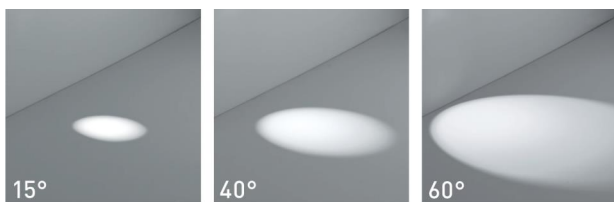

Beschreibung

LED-Einbaustrahler,

2 W, CRI>90, mit hochwertiger Glasoptik, Abstrahlwinkel fokussierbar von 15° bis 60°, schwenkbar (2 x 25°), Driver bitte separat bestellen

Oberfläche: weiß oder schwarz

1x2W LED 15°-60° / 2700K / CRI>90 / 190lm* / 500mA

1x2W LED 15°-60° / 3000K / CRI>90 / 190lm* / 500mA

4000K auf Anfrage

Ausschnittmaß: Ø 68mm
Einbautiefe (H) min.: 30mm

*Lumenangaben sind Nominalwerte

Egger Licht GmbH

www.eggerlicht.com

EGGER*
LICHT