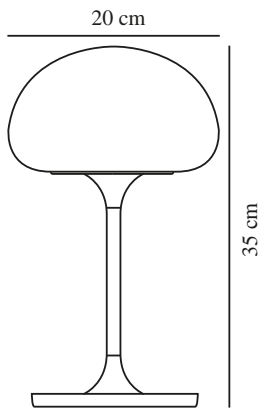

SPONGE ON A STICK | AKKULEUCHE | SCHWARZ **nordlux**[®]

2320715003

IP-Grad: IP44
Klasse (Klasse 1, Klasse 2, Klasse 3): Klasse 3 (12V)
Leuchtmittelsockel: LED Module
Schalterplatzierung: Auf der Fußplatte
Parallelschaltung: False

Hauptmaterial: Plastik
Sekundärmaterial: Metall
Kabel Farbe: Schwarz
Kabel Länge (cm): 150
Oberflächenmaterial Kabel: Plastik
Farbe: Schwarz

Höhe (cm): 35
Breite (cm): 20
Schirmdurchmesser (cm): 20
Länge (cm): 35

EAN: 5704924014956
TUN: 2310412
Artikelnummer: 2320715003
Stück pro Hauptkarton: 3
Verkaufsbox Höhe (cm): 36

Verkaufsbox Breite (cm): 20.5
Verkaufsbox Tiefe (cm): 20.5
Verkaufsbox Volumen m³: 0.0151
Produkt Nettogewicht (kg): 1