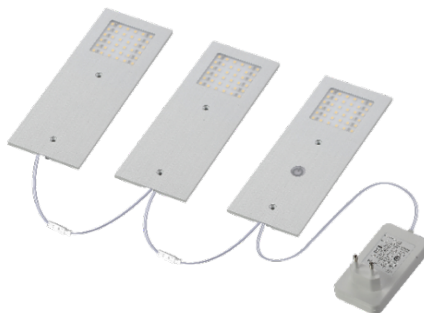

9934043

3x 5W LED / 17,5W Total
incl. 3x LED Board: L9002101
230V ~ 50Hz

**(DE) Bestimmungsgemäße Verwendung**

(GB) Intended use / (FR) Utilisation conforme / (NL) Beoogd gebruik / (PL) Stosowanie zgodnie z przeznaczeniem /
(NO) Riktig bruk / (DK) Korrekt brug / (SE) Avsedd användning / (FI) Määräystenmukainen käyttö

(IT) Impiego appropriato / (ES) Uso prescrito / (CZ) Použití v souladu s určením / (PT) Utilização correta / (GR) Ενδεδειγμένη χρήση

(DE)	Ortsfeste Verwendung als Möbelanbauleuchte im Innenbereich	(GB)	Provided for stationary use as furniture-mounted light, indoors
(FR)	Installation fixe en tant que spot encastré pour meuble à l'intérieur	(NL)	Vast gebruik als meubelopbouwlamp binnenshuis
(PL)	Do montażu stacjonarnego jako lampa meblowa modułowa do wnętrza	(NO)	Til stasjonært bruk som påbygningslampe til møbler innendørs
(DK)	Til stationær brug som påbygningslampe til møbler indendørs	(SE)	Används som fast möbelpåbyggnadslampa inomhus
(FI)	Kiinteä käyttö sisätilojen pinta-asennettavana kalustevalaisimena	(IT)	Impiego fisso come lampada per mobile in ambienti interni
(ES)	Empleo fijo en tanto lámpara sobre muebles en interiores	(CZ)	Stacionární použití jako nábytkové osvětlení v interiéru
(PT)	Aplicação fixa como luminária de móveis de montagem à superfície em interiores	(GR)	Σταθερή χρήση ως ενσωματωμένο φωτιστικό επίπλων σε εσωτερικό χώρο