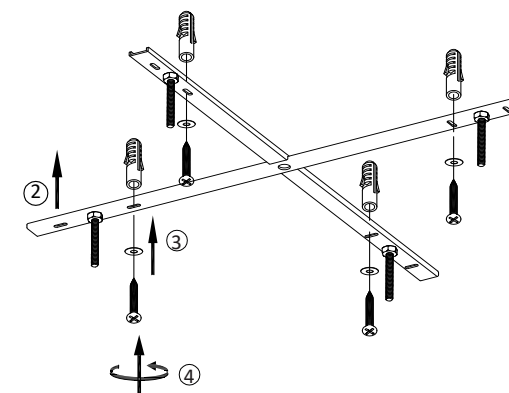

839640

230V / 50Hz ~

LED

9x LED-Board 24V DC/7W