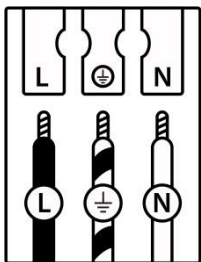

(DE)	(GB)	(FR)	(NL)	(PL)	(NO)	(DK)
L	Stromführender Leiter	Live conductor	Conducteur	Spanningvoerende draad	Przewód prądowy	Strømførende leder	Strømførende leder
	Schutzleiter	Earth conductor	Conducteur de protection (terre)	Aardkabel	Przewód uziemiający	Jordledningen	Jordledningen
N	Neutralleiter	Neutral conductor	Conducteur neutre	Nulleider	Przewód zerowy	Nøytralleder	Neutralleider

	(SE)	(FI)	(IT)	(ES)	(CZ)	(PT)	(GR)
L	Strömförande ledare	Virtajohdin	Conduttore sotto tensione	Líneas conductoras de corriente	Vodič pod napětím	Condutor vivo	Ρευματοφόρος αγωγός
	Skyddsledare	Suojajohdin	Conduttore di terra	Conductor de protección	Ochranný vodič	Condutor de terra	Αγωγός γείωσης
N	Neutralledare	Nollajohdin	Conduttore neutro	Conductor neutro	Neutrální vodič	Condutor neutro	Ουδέτερος αγωγός