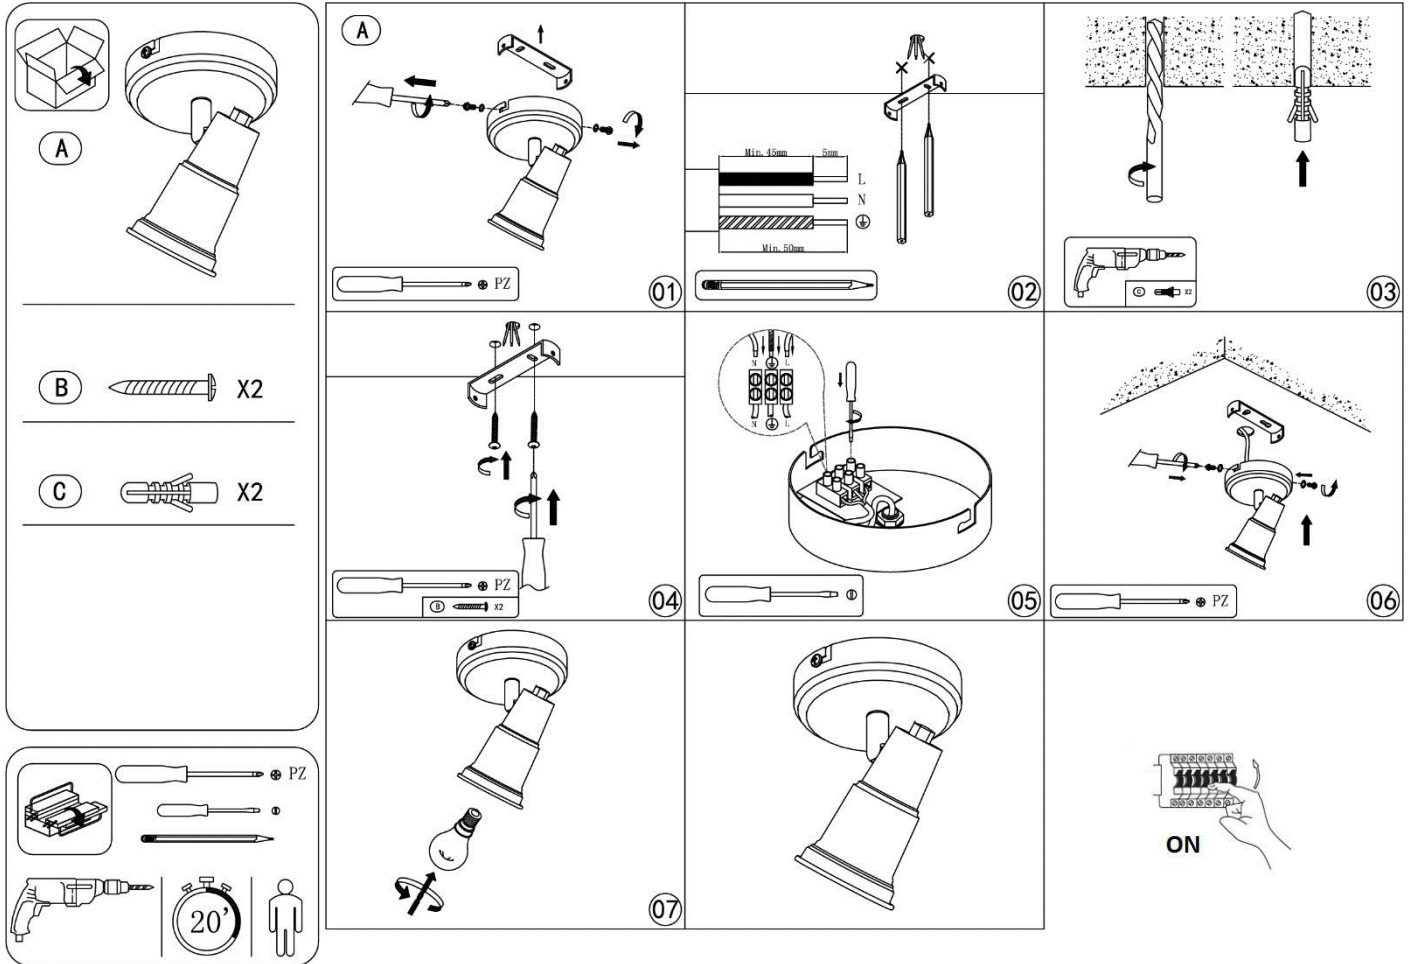

<b>(DE)</b>	1 Wand- und Deckenleuchte Montagematerial Montageanleitung	<b>(GB)</b>	1 Wall and ceiling light Installation hardware Mounting instructions	<b>(FR)</b>	1 Plafonnier et applique Matériel de montage Instructions de montage
<b>(NL)</b>	1 Wand- en plafondlamp Monteringsmateriale Montagehandleiding	<b>(PL)</b>	1 Lampa ścienna i sufitowa Elementy montażowe Instrukcja montażu	<b>(NO)</b>	1 Vegglampe/ Taklampe Monteringsmateriale Brukerveiledning
<b>(DK)</b>	1 Loftlampe/ Væglampe Monteringsmateriale Brugervejledning	<b>(SE)</b>	1 Vägg- och taklampa Monteringsmaterial Monteringsanvisning	<b>(FI)</b>	1 Seinä- ja kattovalaisin Asennusmateriaali Asennusohjeet
<b>(IT)</b>	1 Applique e plafoniera Materiale di montaggio Istruzioni di montaggio	<b>(ES)</b>	1 Lámpara de pared y techo Material de montaje Instrucciones de montaje	<b>(CZ)</b>	1 Nástěnné a stropní svítidlo Materiál pro montáž Návod k montáži
<b>(PT)</b>	1 Luminária de parede e teto Material de montagem Instruções de montagem	<b>(GR)</b>	1 Φωτιστικό τοίχου και οροφής Υλικά συναρμολόγησης Οδηγίες συναρμολόγησης		