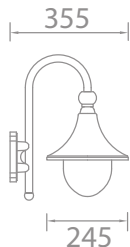

Lindby

UOM:mm

Art.-No.: 9611105

1x E27 LED
max. 15W
230V~50Hz

IP44

UK
CA