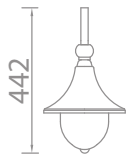

Lindby

UOM:mm

Art.-No.: 9611105

1x E27 LED
max. 15W
230V~50Hz

IP44

UK
CA