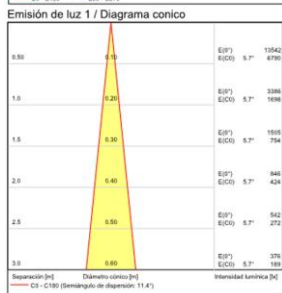

### MEDIDAS / MEASURES

	Length (mm)	Width (mm)	Height (mm)	KG	Gross (Kg)	Net (Kg)
Box 1	455	220	200	Weight 1	1,88	1,62
Box 2	0	0	0	Weight 2	0,00	0,00