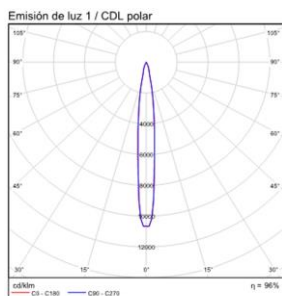

### MEDIDAS / MEASURES

	Length (mm)	Width (mm)	Height (mm)	KG	Gross (Kg)	Net (Kg)
Box 1	455	220	200	Weight 1	1,88	1,62
Box 2	0	0	0	Weight 2	0,00	0,00