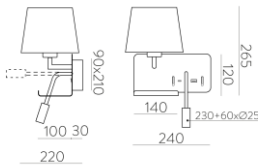

IMÁGENES / IMAGES / IMAGES

TIPO	TYPE	TYPE
Aplicue	Wall Lamp	Applique
ACABADO	FINISH	FINITION
ancho texturado, Pan. Neg	xtured White, Black Shac	Blanc Texturé, Ecran Noir
MATERIAL	MATERIAL	MATIÈRE
Aluminio/Hierro/PMMA	Aluminium/Iron/PMMA	Aluminium/Fer/PMMA
DETALLES	DETAILS	DÉTAILS
CON USBC	WITH USBC	AVEC USBC