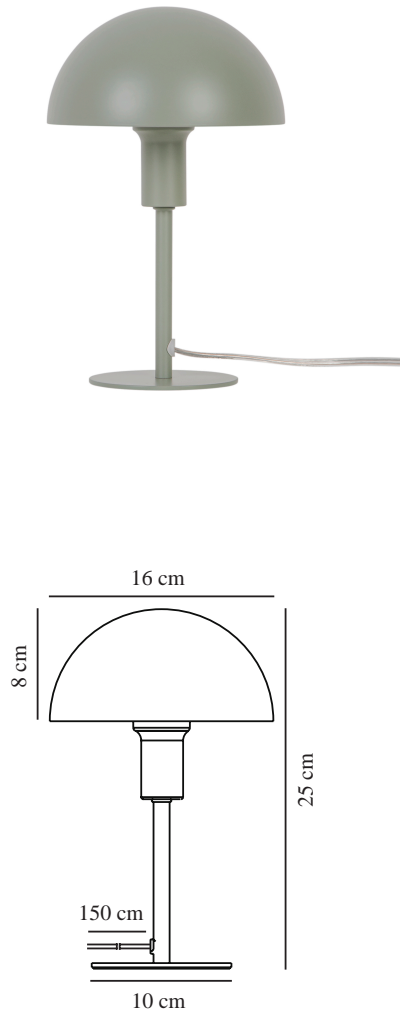

ELLEN MINI | TISCHLAMPE | [DUSTYGREEN]

2213745023

nordlux®

Spannung (V): 220-240 Volt
IP-Grad: IP20
Maximale Lampenleistung (W):
40W
Klasse (Klasse 1, Klasse 2,
Klasse 3): Klasse 2 (Dopp. isoliert)
Leuchtmittelsockel: E14
Schalterplatzierung: Auf dem
Kabel
Parallelschaltung: False

Hauptmaterial: Metall
Sekundärmaterial: Plastik
Kabel Farbe: Klar
Kabel Länge (cm): 150
Oberflächenmaterial Kabel: Plastik
Ist das Kabel austauschbar?:
False

Höhe (cm): 25
Breite (cm): 16
Rohrdurchmesser (cm): 1.15
Schirmdurchmesser (cm): 16
Außenbereich-Basisabmessungen
(cm): 10
Länge (cm): 150
Direkt in die Isolierung montieren:
False

EAN: 5704924014154

TUN: 2310307
Artikelnummer: 2213745023
Stück pro Hauptkarton: 4
Verkaufsbox Höhe (cm): 26
Verkaufsbox Breite (cm): 17.5
Verkaufsbox Tiefe (cm): 17.5
Verkaufsbox Volumen m³ : 0.008
Produkt Nettogewicht (kg): 0.65

- Kleine Ausführung, die sich perfekt für Orte mit wenig Platz eignet • Zeitgenössischer und schlichter Stil
- Sorgt für ein weiches Downlight

Ellen verkörpert minimalistisches und zeitloses skandinavisches Design und passt wunderbar zu den meisten Einrichtungsstilen. Diese farbenfrohe „Mini-Version“ eignet sich perfekt zum Beleuchten eines Regals, einer Fensterbank, des Kinderzimmers oder anderer Orte, an denen nicht viel Platz ist.