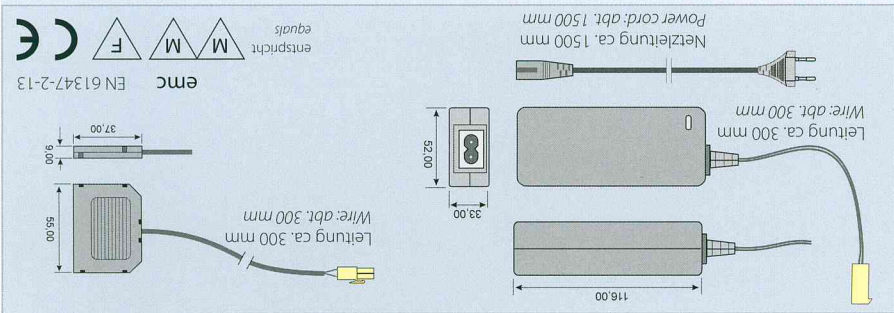

Netzteil 30 / 50 VA für
LED-Leuchten
Power supply 30/50 VA for
LED-lights

Technik/Specifications

Auslastung	30 VA / 50 VA
Load	30 VA / 50 VA
Dimmbar	nein
Dimmable	no

Primär: Netzteil, 100 – 240 V, 12 VDC, 30 W / 50 W, elektronisch
100 – 240 V, 50 / 60 Hz, 1,5 m Zuleitung
schwarz mit Euroflachstecker

Sekundär: 12 V, Leitung 0,3 m mit AMP-Buchse gelb (codiert)
und 6-fach-Verteiler für Steckverbindingssystem SV2,5

Primary: Power supply, 100 – 240 VAC, 12 VDC, 30 / 50 watts, electronic
100 – 240 VAC, 50 / 60 Hz, 1,5 m of power cord black, EURO plug, flat
12 VDC, 0,3 m of feedline with AMP-connector coded, yellow

Secondary: 6-fold distributor for SV2,5 connecting system

Artikel-Nr./Part Number

30 VA	04817	6-fach-Verteiler SV2,5 LED-Stecksystem
50 VA	04818	6-fach-Verteiler SV2,5 LED-Stecksystem