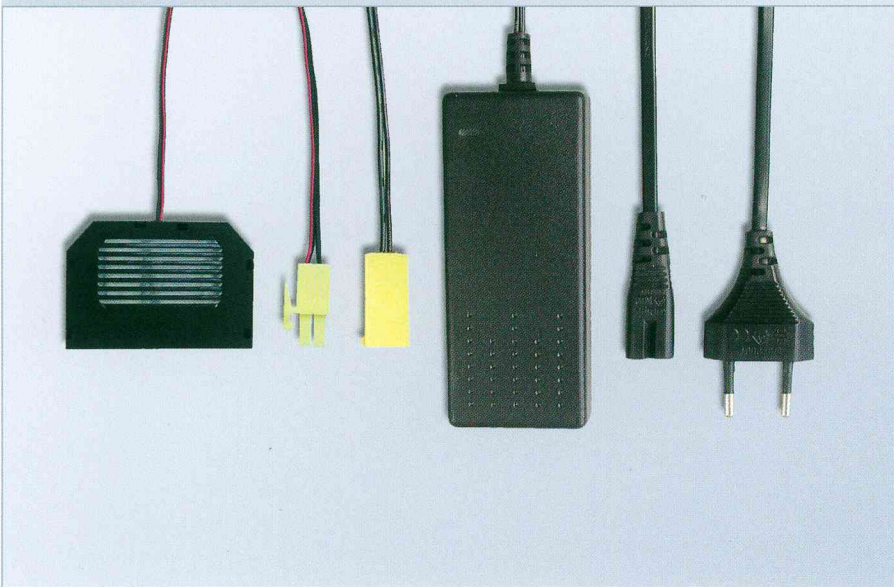

Netzteil 30 / 50 VA für
LED-Leuchten
Power supply 30/50 VA for
LED-lights

Technik/Specifications

Auslastung	30 VA / 50 VA
Load	30 VA / 50 VA
Dimmbar	nein
Dimmable	no

Primär: Netzteil, 100 – 240 V, 12 VDC, 30 W / 50 W, elektronisch
100 – 240 V, 50 / 60 Hz, 1,5 m Zuleitung
schwarz mit Euroflachstecker

Sekundär: 12 V, Leitung 0,3 m mit AMP-Buchse gelb (codiert)
und 6-fach-Verteiler für Steckverbindingssystem SV2,5

Primary: Power supply, 100 – 240 VAC, 12 VDC, 30 / 50 watts, electronic
100 – 240 VAC, 50 / 60 Hz, 1,5 m of power cord black, EURO plug, flat
12 VDC, 0,3 m of feedline with AMP-connector coded, yellow

Secondary: 6-fold distributor for SV2,5 connecting system

Artikel-Nr./Part Number

30 VA	04817	6-fach-Verteiler SV2,5 LED-Stecksystem
50 VA	04818	6-fach-Verteiler SV2,5 LED-Stecksystem