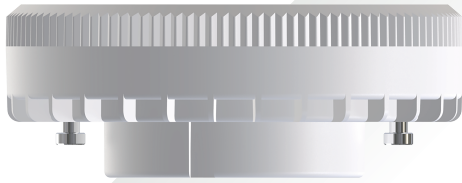

ARCCHIO

LED 10W
Art.-No.: 9916022

warmweiß/ warm white/ blanc chaud
GX53
950 LUMEN = 59W
Sphere (360°)

www.arcchio.eu

LUQOM Holding GmbH · Rabanusstraße 16 D-36037 Fulda

warmweiß/ warm white/ blanc chaud
GX53
950 LUMEN = 59W
LED
Sphere (360°)

ARCCHIO

Art.-No.: 9916022

GX53

10W · LED

950lm

∠ 110°

3000 K

CRI >80