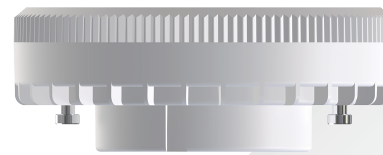

ARCCHIO

LED 10W
Art.-No.: 9916022

warmweiß/ warm white/ blanc chaud
GX53
950 LUMEN = 59W
Sphere (360°)

www.arcchio.eu

LUQOM Holding GmbH · Rabanusstraße 16 D-36037 Fulda

warmweiß/ warm white/ blanc chaud
GX53
950 LUMEN = 59W
LED
Sphere (360°)

ARCCHIO

Art.-No.: 9916022

GX53

10W · LED

950lm

∠ 110°

3000 K

CRI >80