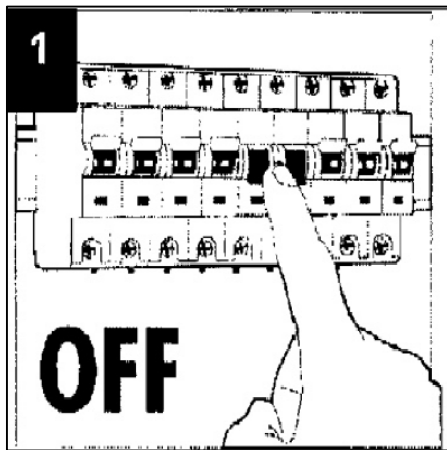

OMEGA 2

GEBRAUCHSANWEISUNG INSTRUCTIONS FOR USE MODE EMPLOI INSTRUCCIONES DE MONTAJE

Es wird der Einbau durch einen Fachmann empfohlen
It is recommended to be installed by a specialized technician
On recommande son installation par un technicien spécialiste
Se recomienda su instalación por un técnico especializado

NUR FÜR INNERE ANLAGEN GEEIGNET
ONLY FOR INTERIOR INSTALLATIONS
SEULEMENT POUR INSTALLATIONS INTERIEURS
SOLO PARA INSTALACIONES EN INTERIOR

- SCHRAUBE NUR LEICHT ANZIEHEN, DA
SONST DIE FASSUNG BRICHT!

- PLEASE GENTLY PULL THE SCREW, AS
OTHERWISE THE SOCKET GETS BROKEN!