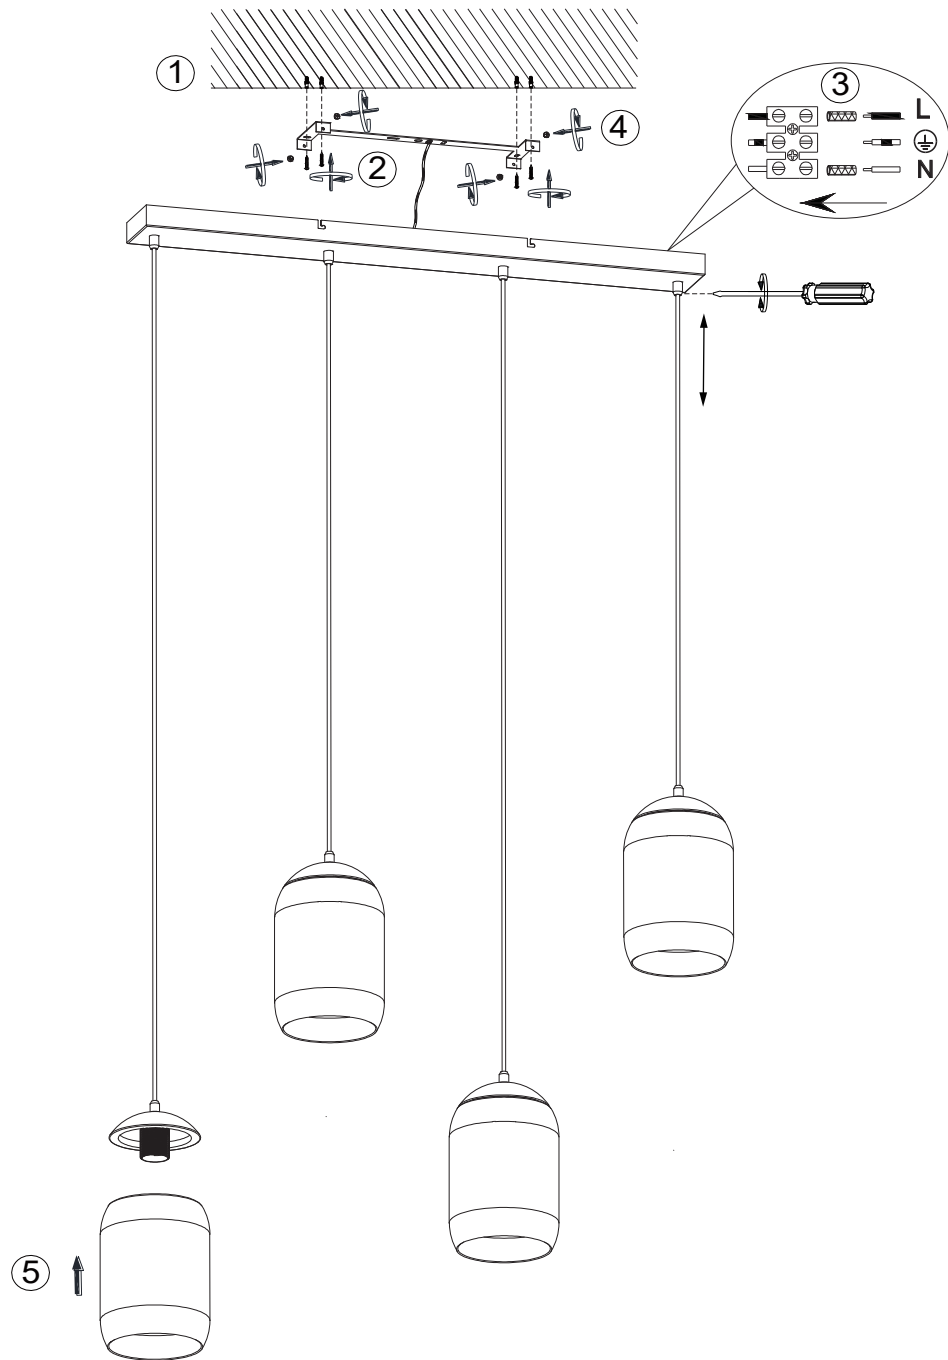

**(UK) ПОПЕРЕДЖЕННЯ !**

Перед розбиранням, будь ласка, уважно прочитайте інструкції з техніки безпеки!

230V~50Hz 4xE27 max.10W

[trio-lighting.com/](http://trio-lighting.com/)  
364600417