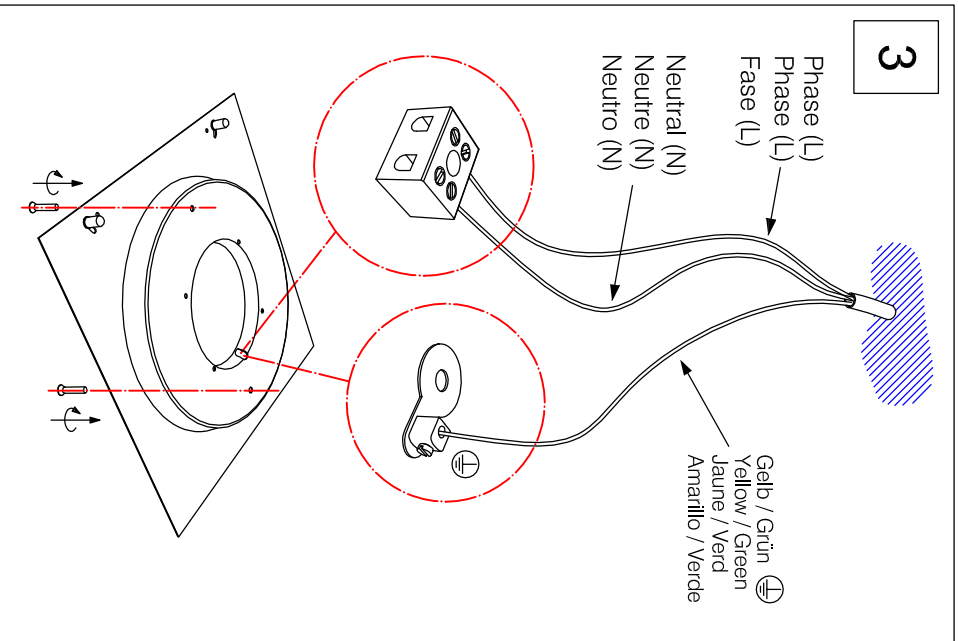

OFF

ACHTUNG
ATTENTION
ATENCIÓN

CUT 18 LED

GEBRAUCHSANWEISUNG
INSTRUCTIONS FOR USE
MODE EMPLOI
INSTRUCCIONES DE MONTAJE

Es wird der Einbau durch einen Fachmann empfohlen
It is recommended to be installed by a specialized technician
On recommande son installation par un technicien spécialiste
Se recomienda su instalación por un técnico especializado

NUR FÜR INNERE ANLAGEN GEEIGNET
ONLY FOR INTERIOR INSTALLATIONS
SEULEMENT POUR INSTALLATIONS INTÉRIEURES
SOLO PARA INSTALACIONES EN INTERIOR

3

Phase (L)
Phase (L)
Fase (L)

Neutral (N)
Neutre (N)
Neutro (N)

Gelb / Grün
Yellow / Green
Jaune / Vert
Amarillo / Verde

ACHTUNG
ATTENTION
ATENCIÓN

5

6

lockern
loose
relâcher
Atlojar

drehen und festziehen
turn round and tighten up
tourner et étendre
Girar y Apretar