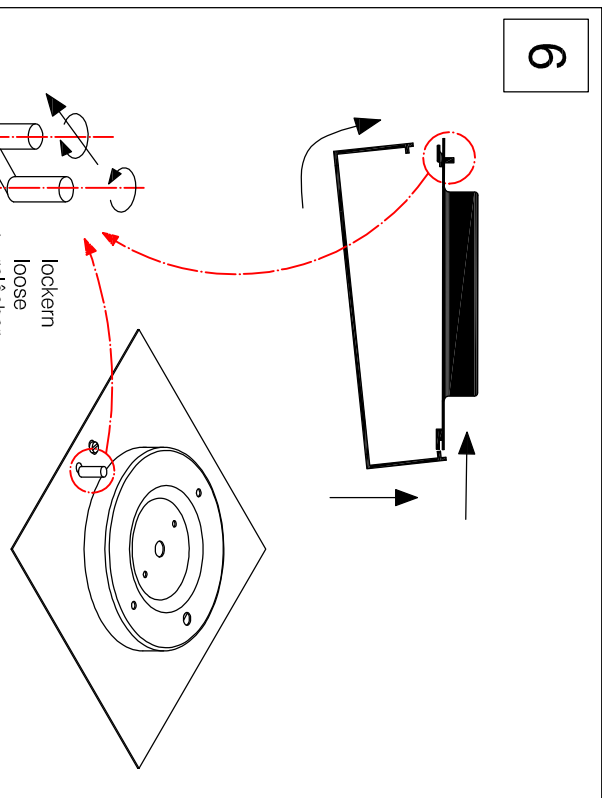

OFF

ACHTUNG
ATTENTION
ATENCIÓN

CUT 18 LED

GEBRAUCHSANWEISUNG
INSTRUCTIONS FOR USE
MODE EMPLOI
INSTRUCCIONES DE MONTAJE

Es wird der Einbau durch einen Fachmann empfohlen
It is recommended to be installed by a specialized technician
On recommande son installation par un technicien spécialiste
Se recomienda su instalación por un técnico especializado

NUR FÜR INNERE ANLAGEN GEEIGNET
ONLY FOR INTERIOR INSTALLATIONS
SEULEMENT POUR INSTALLATIONS INTÉRIEURES
SOLO PARA INSTALACIONES EN INTERIOR

3

Phase (L)
Phase (L)
Fase (L)

Neutral (N)
Neutre (N)
Neutro (N)

Gelb / Grün
Yellow / Green
Jaune / Vert
Amarillo / Verde

ACHTUNG
ATTENTION
ATENCIÓN

5

6

lockern
loose
relâcher
Atlojar

drehen und festziehen
turn round and tighten up
tourner et étendre
Girar y Apretar