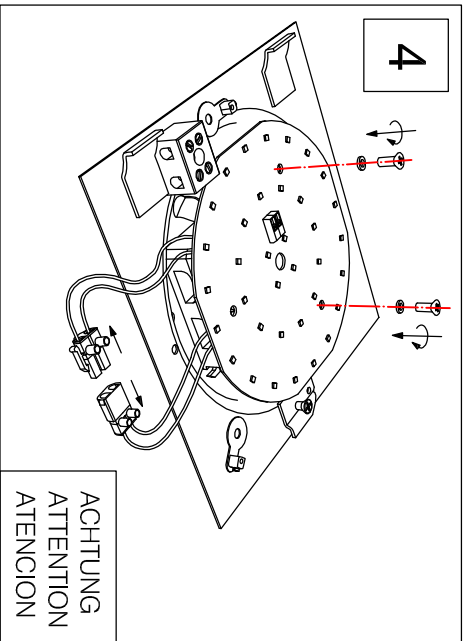

OFF

ACHTUNG
ATTENTION
ATENCIÓN

CUT 18 LED

GEBRAUCHSANWEISUNG
INSTRUCTIONS FOR USE
MODE EMPLOI
INSTRUCCIONES DE MONTAJE

Es wird der Einbau durch einen Fachmann empfohlen
It is recommended to be installed by a specialized technician
On recommande son installation par un technicien spécialiste
Se recomienda su instalación por un técnico especializado

NUR FÜR INNERE ANLAGEN GEEIGNET
ONLY FOR INTERIOR INSTALLATIONS
SEULEMENT POUR INSTALLATIONS INTÉRIEURES
SOLO PARA INSTALACIONES EN INTERIOR

3

Phase (L)
Phase (L)
Fase (L)

Neutral (N)
Neutre (N)
Neutro (N)

Gelb / Grün
Yellow / Green
Jaune / Vert
Amarillo / Verde

ACHTUNG
ATTENTION
ATENCIÓN

5

6

lockern
loose
relâcher
Atlojar

drehen und festziehen
turn round and tighten up
tourner et étendre
Girar y Apretar