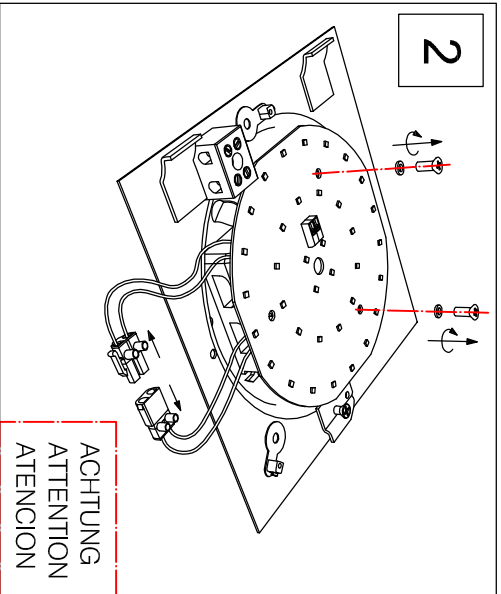

OFF

ACHTUNG
ATTENTION
ATENCIÓN

CUT 18 LED

GEBRAUCHSANWEISUNG
INSTRUCTIONS FOR USE
MODE EMPLOI
INSTRUCCIONES DE MONTAJE

Es wird der Einbau durch einen Fachmann empfohlen
It is recommended to be installed by a specialized technician
On recommande son installation par un technicien spécialiste
Se recomienda su instalación por un técnico especializado

NUR FÜR INNERE ANLAGEN GEEIGNET
ONLY FOR INTERIOR INSTALLATIONS
SEULEMENT POUR INSTALLATIONS INTÉRIEURES
SOLO PARA INSTALACIONES EN INTERIOR

3

Phase (L)
Phase (L)
Fase (L)

Neutral (N)
Neutre (N)
Neutro (N)

Gelb / Grün
Yellow / Green
Jaune / Vert
Amarillo / Verde

ACHTUNG
ATTENTION
ATENCIÓN

5

6

lockern
loose
relâcher
Atlojar

drehen und festziehen
turn round and tighten up
tourner et étendre
Girar y Apretar