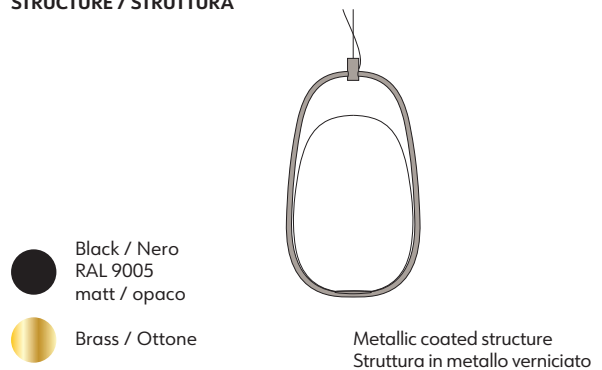

STRUCTURE / STRUTTURA

FURTHER INFORMATION / INFORMAZIONI AGGIUNTIVE

- 230V or 120V Feeding / Alimentazione
- Bulbs / Lampadine
  1 x 20W - E27 (E26 US) - max Ø 60mm
- Energy efficiency class from A++ to E
- Dimmable / Dimmerabile
  Yes

- Suspension lamp
  Lampada a sospensione
- Canopy - diam. 4.9in h. 1.2in - colour brass or black RAL 9005
  fixed to the ceiling with not provided screws (2-4)
  Rosone - diam. 12.5cm h. 3cm - colore ottone o nero RAL 9005
  fissato a soffitto con tasselli (2-4) non forniti
- Transparent cord set - length ca. 70.9 in
  different lengths on request
  Cavo di alimentazione trasparente - lunghezza ca. 180cm
  altre lunghezze su richiesta