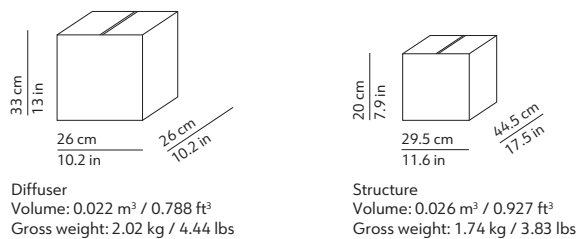

CODES AND DIMENSIONS / CODICI E DIMENSIONI

K386320N
K386320

PACKAGING / IMBALLO

MATERIALS AND FINISHINGS / MATERIALI E FINITURE

DIFFUSER / DIFFUSORE

STRUCTURE / STRUTTURA

FURTHER INFORMATION / INFORMAZIONI AGGIUNTIVE

- 230V or 120V Feeding / Alimentazione
- Bulbs / Lampadine
1 x 20W - E27 (E26 US) - max Ø 60mm
-  Energy efficiency class from A++ to E
-  Dimmable / Dimmerabile
Yes

-  Suspension lamp
Lampada a sospensione
-  Canopy - diam. 4.9in h. 1.2in - colour brass or black RAL 9005
fixed to the ceiling with not provided screws (2-4)
Rosone - diam. 12.5cm h. 3cm - colore ottone o nero RAL 9005
fissato a soffitto con tasselli (2-4) non forniti
-  Transparent cord set - length ca. 70.9 in
different lengths on request
Cavo di alimentazione trasparente - lunghezza ca. 180cm
altre lunghezze su richiesta