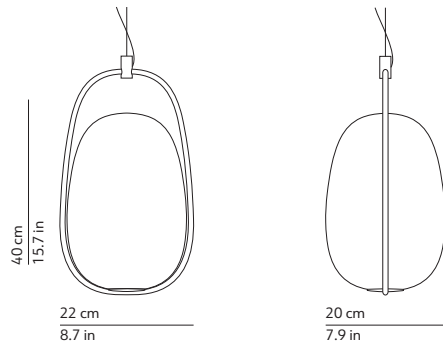

LANNA' suspension

NOE' DUCHAUFOR LAWRENCE / 2017

EN: Suspension lamp. Opal diffuser made of two layers of blown glass. Metallic coated structure.

IT: Lampada a sospensione. Diffusore in vetro opale incamiciato e soffiato. Struttura in metallo verniciato.

CODES AND DIMENSIONS / CODICI E DIMENSIONI

K386320N
K386320

PACKAGING / IMBALLO

MATERIALS AND FINISHINGS / MATERIALI E FINITURE

DIFFUSER / DIFFUSORE

STRUCTURE / STRUTTURA

FURTHER INFORMATION / INFORMAZIONI AGGIUNTIVE

- 230V or 120V Feeding / Alimentazione
- Bulbs / Lampadine
1 x 20W - E27 (E26 US) - max Ø 60mm
-  Energy efficiency class from A++ to E
-  Dimmable / Dimmerabile
Yes

-  Suspension lamp
Lampada a sospensione
-  Canopy - diam. 4.9in h. 1.2in - colour brass or black RAL 9005
fixed to the ceiling with not provided screws (2-4)
Rosone - diam. 12.5cm h. 3cm - colore ottone o nero RAL 9005
fissato a soffitto con tasselli (2-4) non forniti
-  Transparent cord set - length ca. 70.9 in
different lengths on request
Cavo di alimentazione trasparente - lunghezza ca. 180cm
altre lunghezze su richiesta