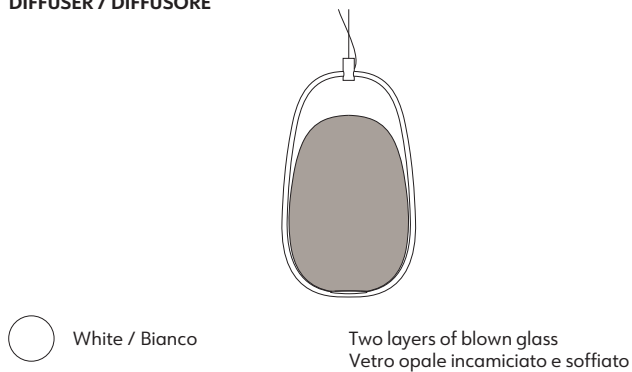

MATERIALS AND FINISHINGS / MATERIALI E FINITURE

DIFFUSER / DIFFUSORE