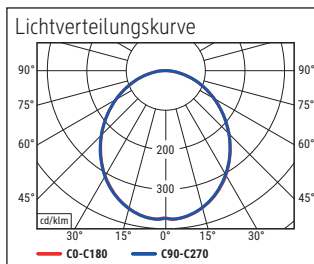

LED-Deckenfluter MAULsphere

- **Eleganter Deckenfluter in mattschwarz**
- **Auch als dimmbares Modell**
- **Für eine indirekte, blendfreie Raumausleuchtung und wohltuende Arbeitsatmosphäre**
- **Angenehmes Licht durch matt-transparente Scheibe aus hochwertigem Kunststoff**
- **Scheibe gleichzeitig Schutz vor Insekten, bequem zu reinigen**
- **Extrem sparsam: Moderne LED-Technik**
- **Technisches Sicherheitskonzept Made by MAUL**
- Stabiler Standfuß
- Umweltschonende und sichere Verpackung, recycelbar
- Austausch Lichtquelle und Betriebsgerät möglich