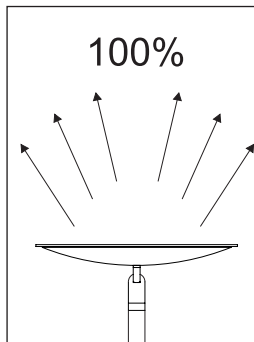

LED-Deckenfluter MAULsphere

- **Eleganter Deckenfluter in mattschwarz**
- **Auch als dimmbares Modell**
- **Für eine indirekte, blendfreie Raumausleuchtung und wohltuende Arbeitsatmosphäre**
- **Angenehmes Licht durch matt-transparente Scheibe aus hochwertigem Kunststoff**
- **Scheibe gleichzeitig Schutz vor Insekten, bequem zu reinigen**
- **Extrem sparsam: Moderne LED-Technik**
- **Technisches Sicherheitskonzept Made by MAUL**
- Stabiler Standfuß
- Umweltschonende und sichere Verpackung, recycelbar
- Austausch Lichtquelle und Betriebsgerät möglich

Beleuchtungsstärke Leuchte: 900 Lux bei 85 cm Abstand
 Farbtemperatur (je Lichtquelle): 3.000 Kelvin (warmweiß)
 Anzahl Lichtquellen: 1
 Energieeffizienzklasse (je Lichtquelle): E (Spektrum A bis G)
 Gewichteter Energieverbrauch (je Lichtquelle): 22 kWh/1000 h
 Lebensdauer L70B50 (je Lichtquelle): 10.000 h
 Nutzlichtstrom (je Lichtquelle): 2.570 Lumen
 Material: Kopf: Stahl - Säule: Metall
 Maße: Kopf: Ø 23,5 cm - Säule: Ø 1,95 cm
 Bewegung: Kopf: Neigbar
 Position Schalter: Säule

- Technisches Sicherheitskonzept Made by MAUL: Keine Leuchte oder Lampe wird in unser Programm aufgenommen, wenn sie nicht intensive Tests bestanden hat. Unser Team aus den Bereichen optischer, elektronischer und mechanischer Entwicklung sowie der Fertigungstechnik gewährleistet die Sicherheit des LED-Deckenfluters MAULsphere
- Dimmbares Modell: Leistungstärke komfortabel einstellbar, je nach Tätigkeit oder Energieverbrauchswunsch. Höhe 183 cm. Standfuß Ø 23 cm
- Garantie: 2 Jahre