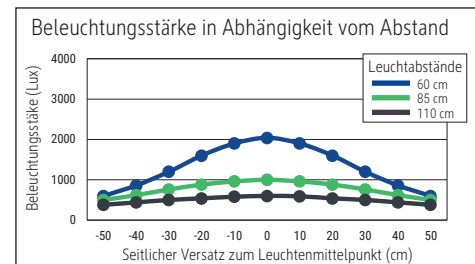

LED-Deckenfluter MAULsphere

- **Eleganter Deckenfluter in mattschwarz**
- **Auch als dimmbares Modell**
- **Für eine indirekte, blendfreie Raumausleuchtung und wohltuende Arbeitsatmosphäre**
- **Angenehmes Licht durch matt-transparente Scheibe aus hochwertigem Kunststoff**
- **Scheibe gleichzeitig Schutz vor Insekten, bequem zu reinigen**
- **Extrem sparsam: Moderne LED-Technik**
- **Technisches Sicherheitskonzept Made by MAUL**
- Stabiler Standfuß
- Umweltschonende und sichere Verpackung, recycelbar
- Austausch Lichtquelle und Betriebsgerät möglich

Beleuchtungsstärke Leuchte: 900 Lux bei 85 cm Abstand
 Farbtemperatur (je Lichtquelle): 3.000 Kelvin (warmweiß)
 Anzahl Lichtquellen: 1
 Energieeffizienzklasse (je Lichtquelle): E (Spektrum A bis G)
 Gewichteter Energieverbrauch (je Lichtquelle): 22 kWh/1000 h
 Lebensdauer L70B50 (je Lichtquelle): 10.000 h
 Nutzlichtstrom (je Lichtquelle): 2.570 Lumen
 Material: Kopf: Stahl - Säule: Metall
 Maße: Kopf: Ø 23,5 cm - Säule: Ø 1,95 cm
 Bewegung: Kopf: Neigbar
 Position Schalter: Säule

- Technisches Sicherheitskonzept Made by MAUL: Keine Leuchte oder Lampe wird in unser Programm aufgenommen, wenn sie nicht intensive Tests bestanden hat. Unser Team aus den Bereichen optischer, elektronischer und mechanischer Entwicklung sowie der Fertigungstechnik gewährleistet die Sicherheit des LED-Deckenfluters MAULsphere
- Dimmbares Modell: Leistungstärke komfortabel einstellbar, je nach Tätigkeit oder Energieverbrauchswunsch. Höhe 183 cm. Standfuß Ø 23 cm
- Garantie: 2 Jahre

Art.-Nr.	Farbe	EAN-Code	Zollcode	Dimmbar	Kabellänge ca.	Schutzklasse	VE	Packungsmaße / VE	Gewicht
8255290	schwarz	4002390075374	94052190	true	1,70 m	II Eurosteckernetzteil	1 St	67,5 x 30 x 12,5 cm	5,449 kg