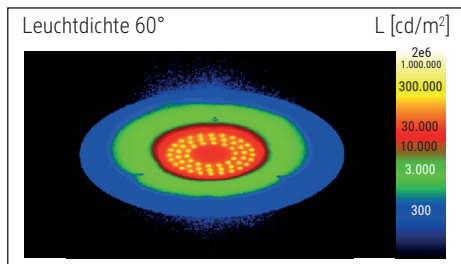

LED-Deckenfluter MAULsphere

- **Eleganter Deckenfluter in mattschwarz**
- **Auch als dimmbares Modell**
- **Für eine indirekte, blendfreie Raumausleuchtung und wohltuende Arbeitsatmosphäre**
- **Angenehmes Licht durch matt-transparente Scheibe aus hochwertigem Kunststoff**
- **Scheibe gleichzeitig Schutz vor Insekten, bequem zu reinigen**
- **Extrem sparsam: Moderne LED-Technik**
- **Technisches Sicherheitskonzept Made by MAUL**
- Stabiler Standfuß
- Umweltschonende und sichere Verpackung, recycelbar
- Austausch Lichtquelle und Betriebsgerät möglich

Beleuchtungsstärke Leuchte: 900 Lux bei 85 cm Abstand
 Farbtemperatur (je Lichtquelle): 3.000 Kelvin (warmweiß)
 Anzahl Lichtquellen: 1
 Energieeffizienzklasse (je Lichtquelle): E (Spektrum A bis G)
 Gewichteter Energieverbrauch (je Lichtquelle): 22 kWh/1000 h
 Lebensdauer L70B50 (je Lichtquelle): 10.000 h
 Nutzlichtstrom (je Lichtquelle): 2.570 Lumen
 Material: Kopf: Stahl - Säule: Metall
 Maße: Kopf: Ø 23,5 cm - Säule: Ø 1,95 cm
 Bewegung: Kopf: Neigbar
 Position Schalter: Säule

- Technisches Sicherheitskonzept Made by MAUL: Keine Leuchte oder Lampe wird in unser Programm aufgenommen, wenn sie nicht intensive Tests bestanden hat. Unser Team aus den Bereichen optischer, elektronischer und mechanischer Entwicklung sowie der Fertigungstechnik gewährleistet die Sicherheit des LED-Deckenfluters MAULsphere
- Dimmbares Modell: Leistungstärke komfortabel einstellbar, je nach Tätigkeit oder Energieverbrauchswunsch. Höhe 183 cm. Standfuß Ø 23 cm
- Garantie: 2 Jahre

Art.-Nr.	Farbe	EAN-Code	Zollcode	Dimmbar	Kabellänge ca.	Schutzklasse	VE	Packungsmaße / VE	Gewicht
8255290	schwarz	4002390075374	94052190	true	1,70 m	II Eurosteckernetzteil	1 St	67,5 x 30 x 12,5 cm	5,449 kg