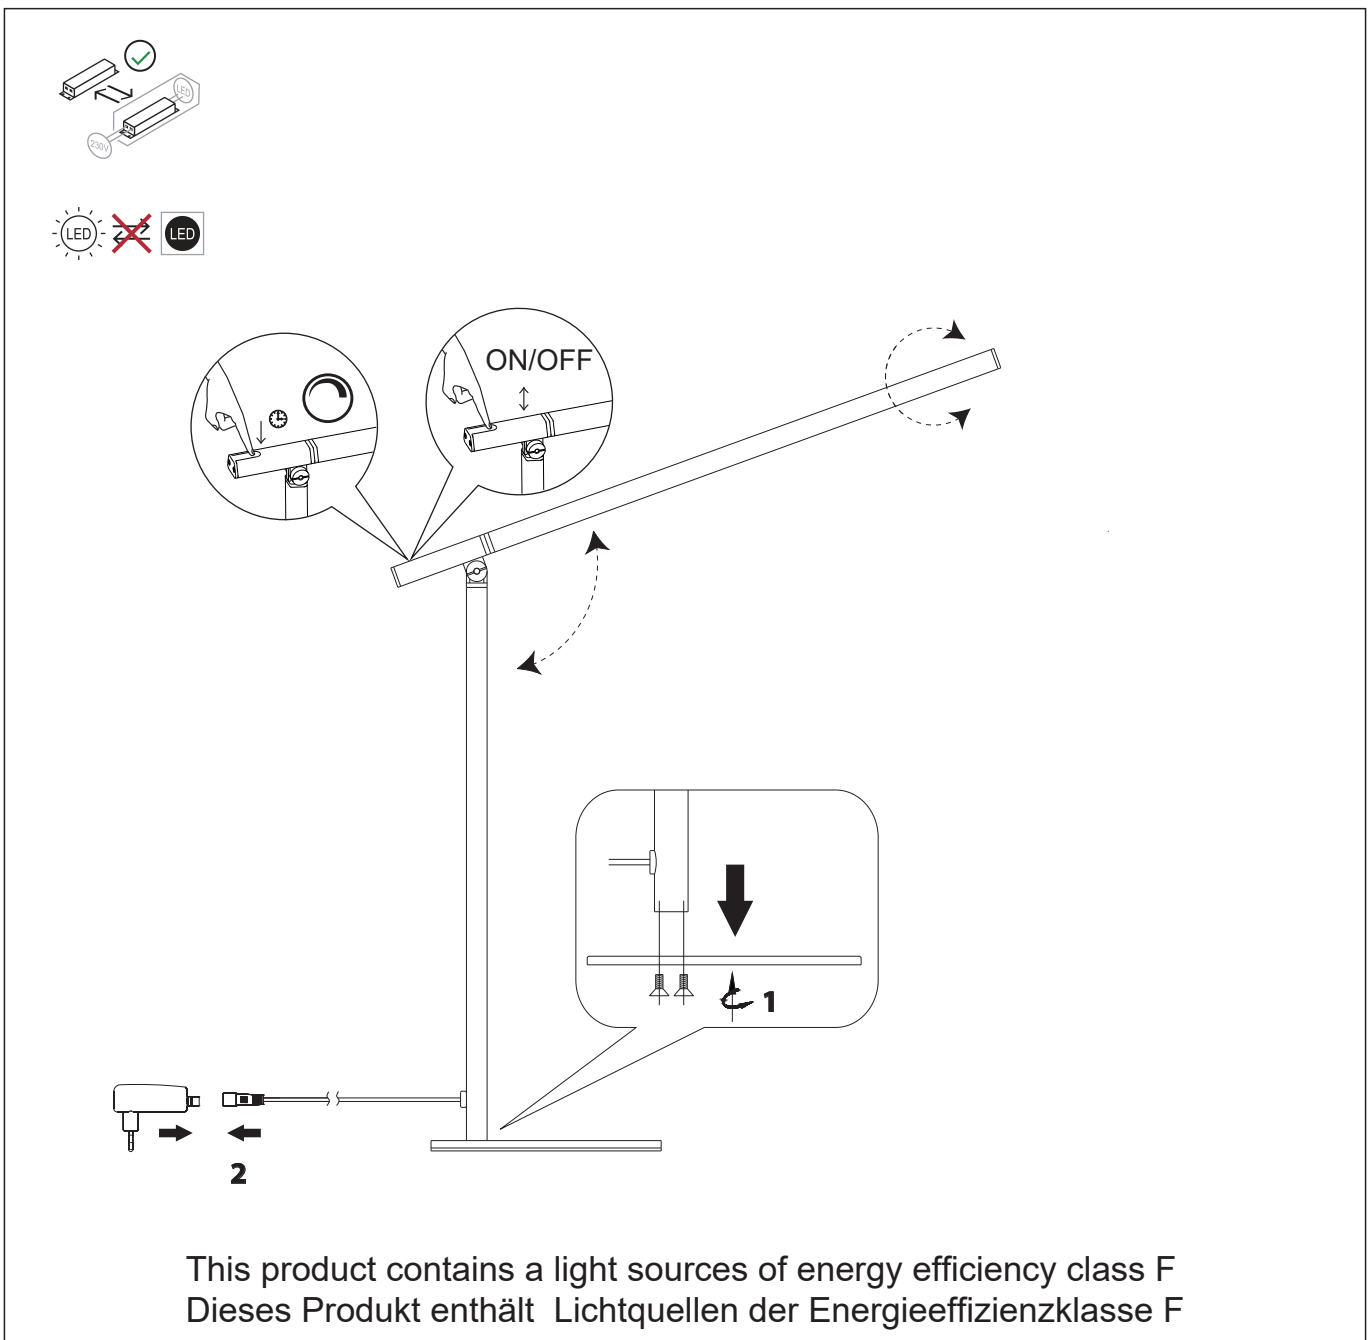

Artikel Nr.: 50650110/50650107/50650102

Nino.
L I G H T I N G

DEU	ACHTUNG!	Vor Beginn der Montagearbeiten lesen Sie bitte aufmerksam die Sicherheitshinweise!
GBR	WARNING!	Before assembling, please read carefully the safety instructions!
FRA	ATTENTION!	Avant le début des travaux de montage, prière de lire attentivement les consignes de sécurité!
ITA	ATTENZIONE!	Prima di iniziare le operazioni di montaggio, si prega di leggere attentamente le avvertenze di sicurezza
NLD	LET OP!	Lees voordat u met de montage begint eerst de veiligheidsinstructies zorgvuldig door!
ESP	ATENCIÓN!	Antes de començar con los trabajos de montaje leer detenidamente los avisos de seguridad!
DNK	OBS!	Inden påbegyndelse af montagearbejderne bedes De læse sikkerhedshenvisningerne opmærksomt!
SWE	OBS!	Läs säkerhetsanvisningarna noga innan du börjar med monteringsarbetena!
POL	UWAGA!	Przed przystąpieniem do montażu należy uważnie przeczytać wskazówki bezpieczeństwa!
CZE	POZOR!	Než začnete provádět montážní práce, přečtěte si důkladně bezpečnostní pokyny!
HUN	FIGYELEM!	A szerelési munkák megkezdése előtt figyelmesen olvassa el a biztonsági útmutatásokat!
SVN	POZOR!	Pred začetkom montažni del skrbno preberite Varnostna opozorila!
SVK	POZOR!	Pred začatím montáže, si prosím dôkladne prečítajte bezpečnostné pokyny!
EST	HOIATUS!	Enne monteerimist lugege ohutusjuhised tähelepanelikult läbi!
BGR	ВНИМАНИЕ!	Преди монтаж, моля прочетете инструкциите за безопасност
LVA	UZMANĪBU!	Pirms montāžas rūpīgi izlasiet drošības instrukciju!
HRV	POZOR!	Prije početka montaže molimo pozorno pročitajte sigurnosne naputke!
GRC	ΠΡΟΣΟΧΗ!	Πριν την διεξαγωγή της συναρμολόγησης διαβάστε προσεκτικά τις υποδείξεις ασφαλείας!

This product contains a light sources of energy efficiency class F
Dieses Produkt enthält Lichtquellen der Energieeffizienzklasse F

220-240V~ 50/60Hz, LED 4.7W, 3000K / 500 Lumen