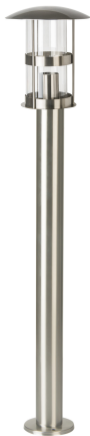

# Lindby

UOM: mm

**Art.-No.: 9977045**

1x E27 LED  
max. 15W  
230V~50Hz

LUQOM Holding GmbH · Rabanusstraße 16 D-36037 Fulda · [www.lindby.eu](http://www.lindby.eu)