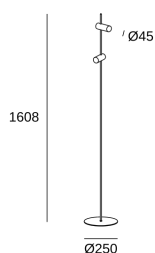

**Nude Double****25-8521-05-EM**

Stehleuchten Nude Double E27 15W Steingrau

**TECHNISCHE MERKMALE**

Gesamtverbrauch (W) : 30W

Material Körper : Aluminium

Oberfläche Körper : Steingrau

empfohlenes Leuchtmittel : E27

photobiologisches Risiko: NA

Lampenfassung	Menge	LED-Leistung (W)
E27	2	max. Leistung 15W

**LOGISTIK**