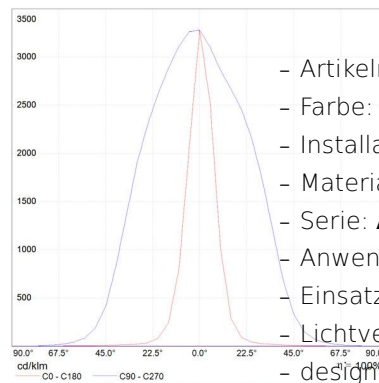

Cuneo Wall/Floor Rust

Klaus Begasse

BESCHREIBUNG

Bodenleuchte und Wandleuchte. Mit diffusem Lichtaustritt zur Beleuchtung von Wegen oder Grünflächen im Garten (Bodenleuchte) oder als Wandleuchte zur indirekten Beleuchtung von Wänden (Wall Washer Effekt). Installation wahlweise mit nach oben, oder nach unten gerichteten Leuchtenkörper.

IP65   

ARTIKELNUMMER: T082710

IEN

- Artikelnummer: **T082710**
- Farbe: **Rostfarben**
- Installation: **Stehleuchte/Wandleuchte**
- Material: **Aluminum, metacrylate**
- Serie: **Architectural Outdoor**
- Anwendungsbereich: **Außenbeleuchtung**
- Einsatzbereich: **Outdoor, Residential**
- Lichtverteilung: **direkt/indirekt**
- design: **Klaus Begasse**

LUMINAIRE

- Watt: **17W**
- Spannung (V): **220V-240V**
- Lichtstrom (lm): **595lm**
- CCT: **3000K**
- Efficiency: **100%**
- Efficacy: **35lm/W**
- CRI: **0**

DIMENSION

- Länge: **cm 20**
- Breite: **cm 17**
- Höhe: **cm 7**