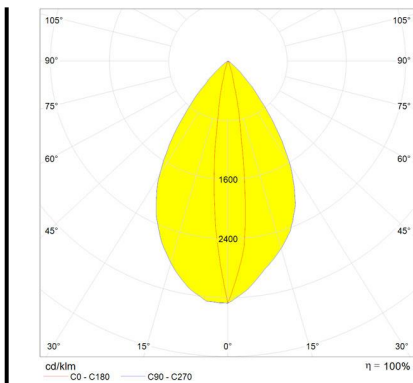

Cuneo Wall/Floor Rust

Klaus Begasse

BESCHREIBUNG

Bodenleuchte und Wandleuchte. Mit diffusem Lichtaustritt zur Beleuchtung von Wegen oder Grünflächen im Garten (Bodenleuchte) oder als Wandleuchte zur indirekten Beleuchtung von Wänden (Wall Washer Effekt). Installation wahlweise mit nach oben, oder nach unten gerichteten Leuchtenkörper.

IP65   

ARTIKELNUMMER: T082710

IEN

- Artikelnummer: **T082710**
- Farbe: **Rostfarben**
- Installation: **Stehleuchte/Wandleuchte**
- Material: **Aluminum, metacrylate**
- Serie: **Architectural Outdoor**
- Anwendungsbereich: **Außenbeleuchtung**
- Einsatzbereich: **Outdoor, Residential**
- Lichtverteilung: **direkt/indirekt**
- design: **Klaus Begasse**

LUMINAIRE

- Watt: **17W**
- Spannung (V): **220V-240V**
- Lichtstrom (lm): **595lm**
- CCT: **3000K**
- Efficiency: **100%**
- Efficacy: **35lm/W**
- CRI: **0**

DIMENSION

- Länge: **cm 20**
- Breite: **cm 17**
- Höhe: **cm 7**

INKLUSIVE LICHTQUELLEN

- Kategorie: **Led**
- Anzahl: **1**
- Watt: **17W**
- Lichtstrom (lm): **668lm**
- Farbtemperatur(K): **3000K**
- CRI: **75 typ.**