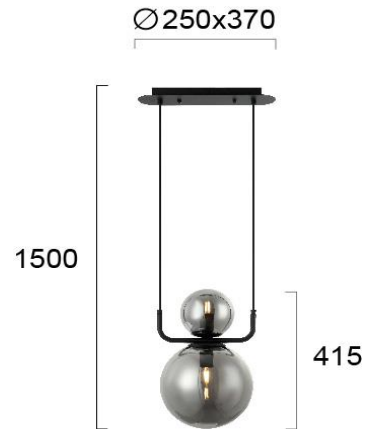

**Product Datasheet**

<b>Code</b>	4246100
<b>Description</b>	Pendant luminaire MIRA
<b>Family Name</b>	MIRA
<b>Type</b>	PENDANT
<b>Lampholder</b>	E27
<b>Watt</b>	2 x Max 40W
<b>Voltage</b>	220-240 VAC
<b>Hertz</b>	50-60 Hz
<b>Class</b>	Class II
<b>Enviroment</b>	INDOOR
<b>IP</b>	IP20